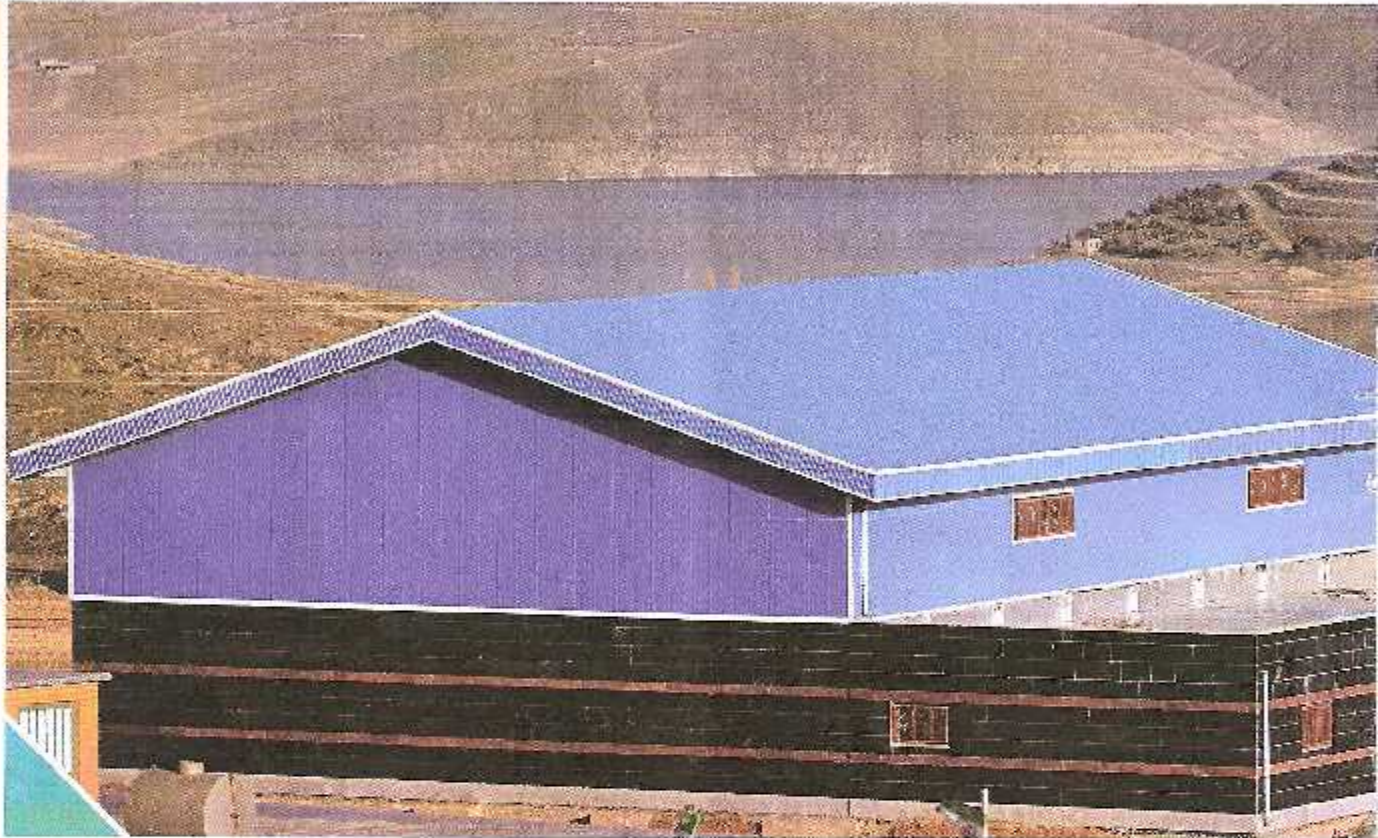

# KABIR PANEL PU

تولید کننده انواع ساندویچ پنل های سقفی و دیواری

## پانل دیواری مینیاتوری (سینوسی)

Detail of the Wall  
Roof of dairy center in Cremona

ساندویچ پانل دیواری کبیر دارای ۱۰۰ سانتیمتر عرض مفید و ۱۰۲ سانتیمتر غیر مفید (ورلیه) می باشد. این پانل ها دارای گامه ای ریز در سطح ورق بالا بوده و بسیار ظاهر زیبا و مقاومت خوبی در سطح کار می باشد با قابلیت چفت شونگی و درز بند بودن.

مشخصات فنی

Panel offers sandwiches and Shelter **KABIR/PANEL**