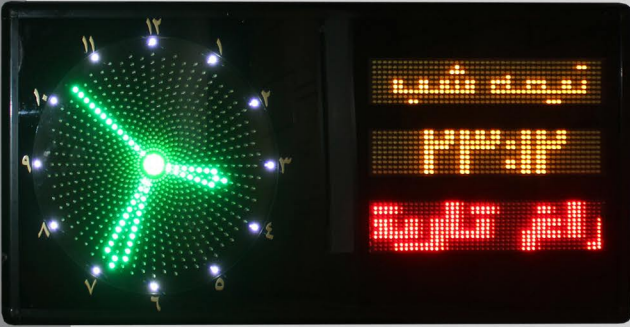

اندروید

مدل C-90 عمودی
ابعاد 60x115 cm
امکانات دارای سه خط روان
قابلیت درج متن دلخواه
کنترل اندروید

اندروید

مدل F-90 افقی
ابعاد 50x100 cm
امکانات دارای دو خط روان
کنترل اندروید

اندروید

مدل C90 افقی
ابعاد 65×125 cm
امکانات دارای سه خط روان - کنترل اندروید

مدل 90-160 افقی
ابعاد 90×160 cm
امکانات دارای سه خط روان ماژولار - کنترل اندروید

مدل 105-140 عمودی
ابعاد 105×140 cm
امکانات دارای سه خط روان ماژولار - کنترل اندروید

A مدل
ابعاد
امکانات

60×80 cm
قابلیت درج لوگو و آرم - نمایش ساعت، تاریخ، دما، روز هفته، متن روان دلخواه، کنترل از طریق گوشی یا تبلت تحت اندروید به صورت بیسیم، قابلیت نمایش در هفت رنگ، ارائه در دو مدل ساده و پرانتزی