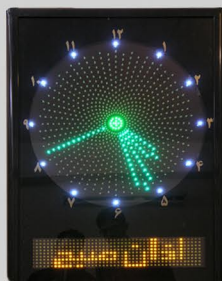

مدل 50-70
ابعاد 50x70 cm
امکانات دارای یک خط روان