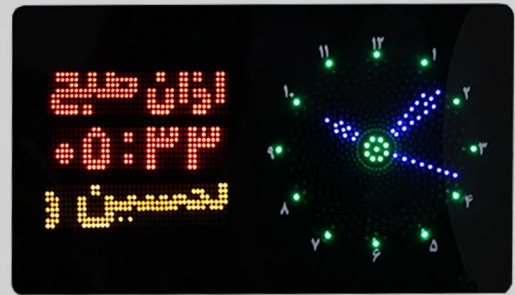

مدل S303
ابعاد 45×78 cm
امکانات دارای سه خط روان