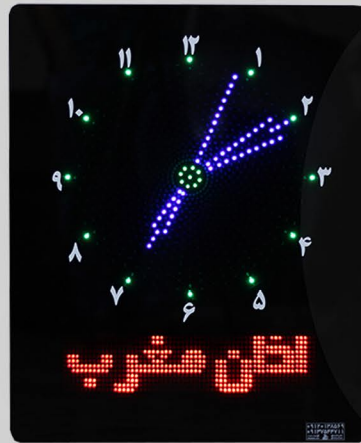

مدل S201
ابعاد 60×75 cm
امکانات دارای یک خط روان