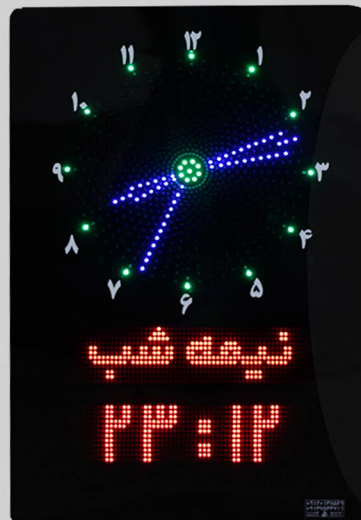

مدل S202
ابعاد 60×90 cm
امکانات دارای دو خط روان