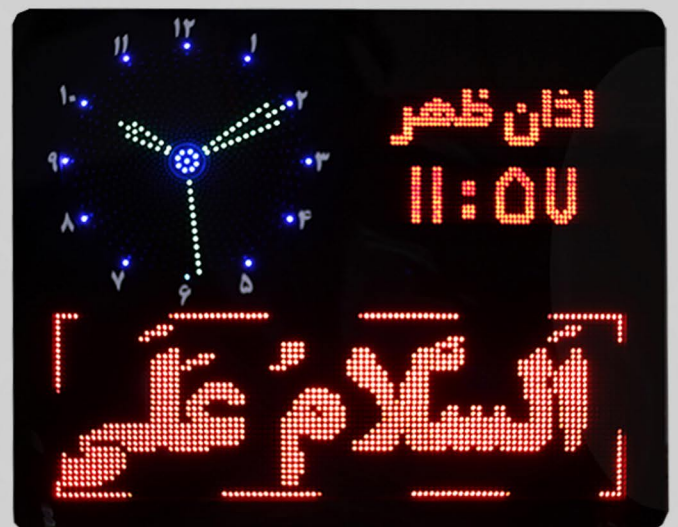

مدل S403
ابعاد 60×110 cm
امکانات دارای سه خط روان

مدل S403A
ابعاد 75×110 cm
امکانات دارای سه خط روان

مدل S403B
ابعاد 90×110 cm
امکانات دارای سه خط روان

نمایشگر دیجیتال مذهبی سری R

امکانات نمایشگرهای مذهبی سری R