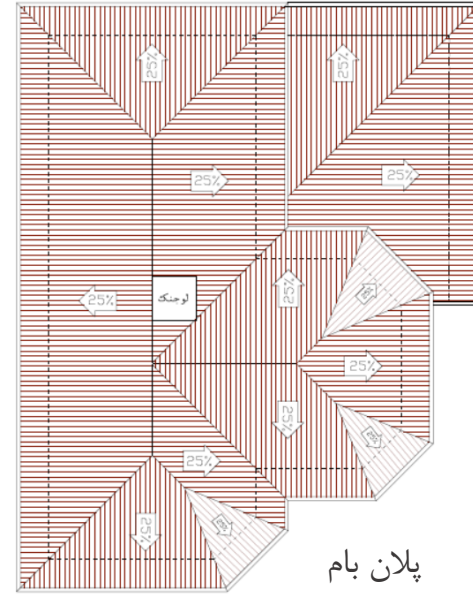

تیپ ۹ جلگه

الگوهای پیشنهادی خانه های روستایی جلگه گیلان

کارگروه تخصصی معماری بومی سازمان نظام مهندسی گیلان

تپ ۹ جلگه

گیله وا

الگوهای پیشنهادی خانه های روستایی جلگه گیلان تپ ۹ جلگه

نمای شرقی

نمای شمالی

نمای جنوبی

پلان بام

نمای غربی