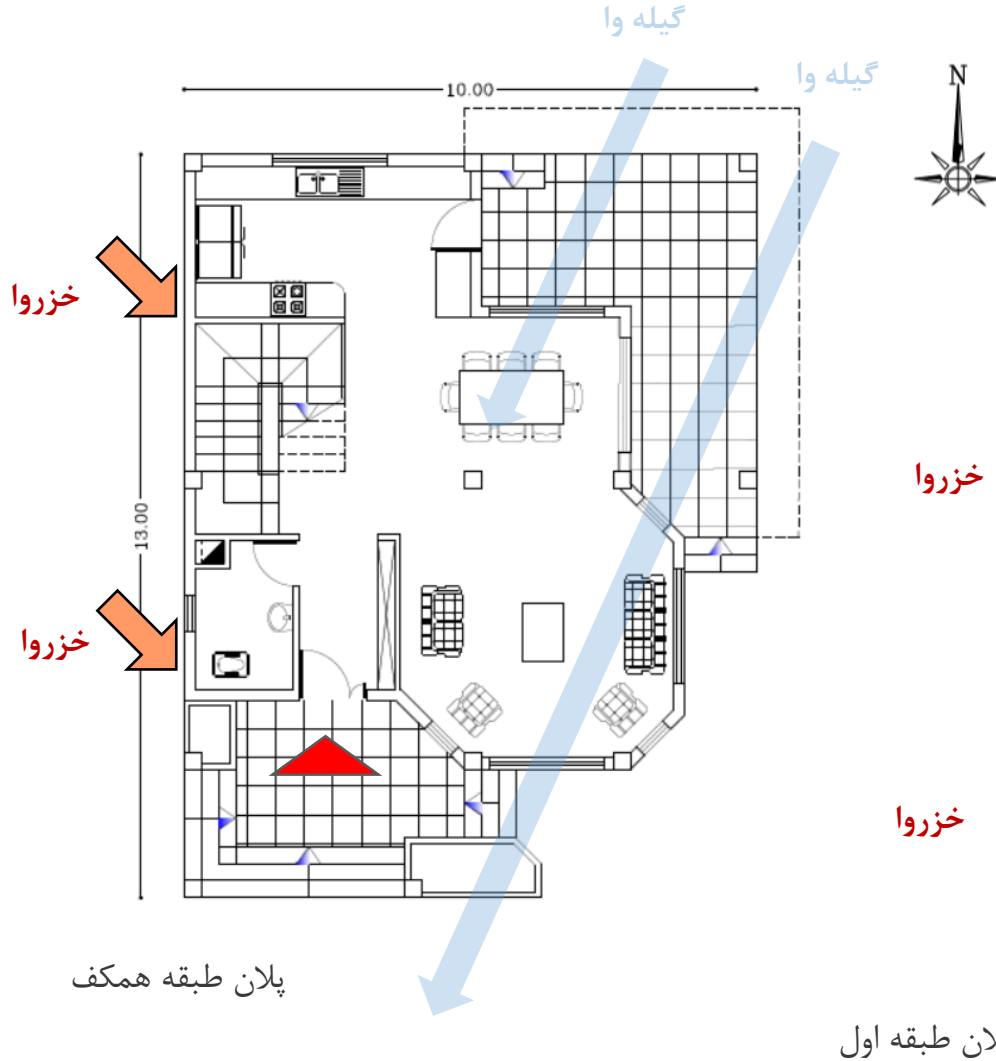

تیپ ۹ جلگه

الگوهای پیشنهادی خانه های روستایی جلگه گیلان

کارگروه تخصصی معماری بومی سازمان نظام مهندسی گیلان

تپ ۹ جلگه

گیله وا

الگوهای پیشنهادی خانه های روستایی جلگه گیلان تپ ۹ جلگه

نمای شرقی

نمای شمالی

نمای جنوبی

پلان بام

نمای غربی