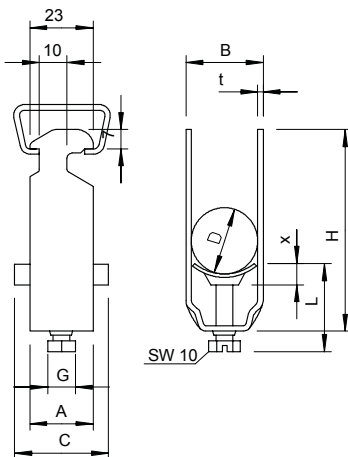

## U clamp (BBS clamp)

Suitable for all C profile rails with slot width 16–17 mm.

Hot-dip galvanised steel clip and bolt, polypropylene pressure trough, halogen-free, colour light grey RAL 7035.

Type	Clamping range D mm	Pack. pcs	Weight kg/100 pcs.	Item No.
2056 12 FT	8-12	100	3,540	1160125
2056 16 FT	12-16	100	3,820	1160168
2056 22 FT	16-22	100	4,508	1160222
2056 28 FT	22-28	100	6,240	1160281
2056 34 FT	28-34	100	7,680	1160346
2056 40 FT	34-40	100	8,260	1160400
2056 46 FT	40-46	100	10,900	1160451
2056 52 FT	46-52	100	11,900	1160524
2056 58 FT	52-58	100	14,300	1160583
2056 64 FT	58-64	100	15,600	1160648
2056 70 FT	64-70	50	18,200	1160702
2056 76 FT	70-76	25	20,600	1160761
2056 82 FT	76-82	25	22,000	1160826
2056 90 FT	82-90	25	26,200	1160907
2056 100 FT	90-100	25	27,800	1160990

### Dimensions

### Important clamp clip dimensions

D	A	B	C	G	t	x	H	L
mm	mm	mm	mm	mm	mm	mm	mm	mm
8-12	23	16	34	M6	1,2	5	40	34
12-16	23	20	34	M6	1,5	5	44	34
16-22	23	27	34	M6	1,5	5	50	34
22-28	23	33	34	M6	2	5	58	34
28-34	23	33	34	M8	2	5,5	58	34
34-40	23	45	34	M8	2	5,5	72	37,5
76-82	25	88	40	M8	2,5	6,5	121	45,5
82-90	25	97	40	M8	3	6,5	130	57,5
90-100	25	107	40	M8	3	6,5	140	57,5
40-46	23	51	40	M8	2	5,5	79	44,5
46-52	23	57	40	M8	2	6	79	44,5
52-58	23	64	40	M8	2,5	6,5	93	45,5
58-64	23	70	40	M8	2,5	6,5	99	45,5
64-70	25	76	40	M8	2,5	6,5	106	45,5
70-76	25	82	40	M8	2,5	6,5	114	45,5