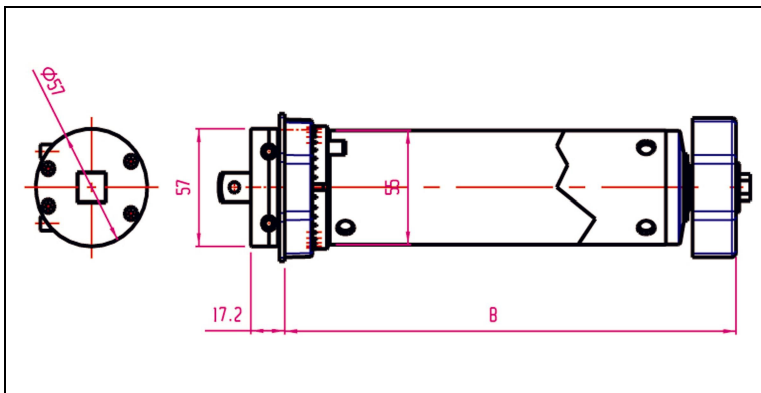

Type	Nm	In.Lb	r.p.m.	V/Hz	W	B	Kgf Ø 40 mm
<b>CRONO 1200.US</b>	120	1062 max	8	120/60	440	605 mm	408

<b>Continuous operating time</b>	4 min.
<b>Protection</b>	IP44
<b>Power input cable</b>	4x0,75 mm <sup>2</sup>
<b>Insulation rate</b>	H
<b>Switch rotation limit</b>	0÷30
<b>Markings</b>	