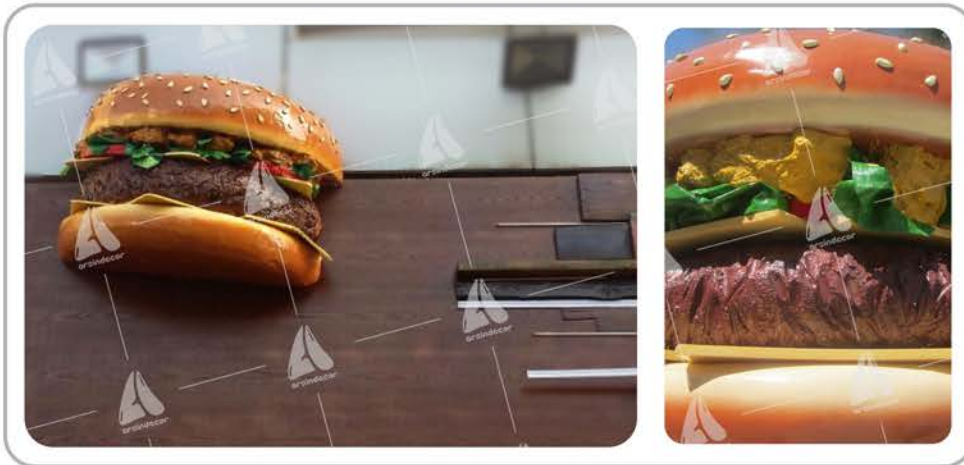

Duracell battery replica

Code	S001	360°
Height	100 cm	
Weight	4 kg	
Price	3.200.000 T	

Hamburger replica (wall)

Code	S002-1	180°
Height	80 cm	
Weight	20 kg	
Price	5.200.000 T	

Code	S002-2	
Height	120 cm	
Weight	27 kg	
Price	6.200.000 T	