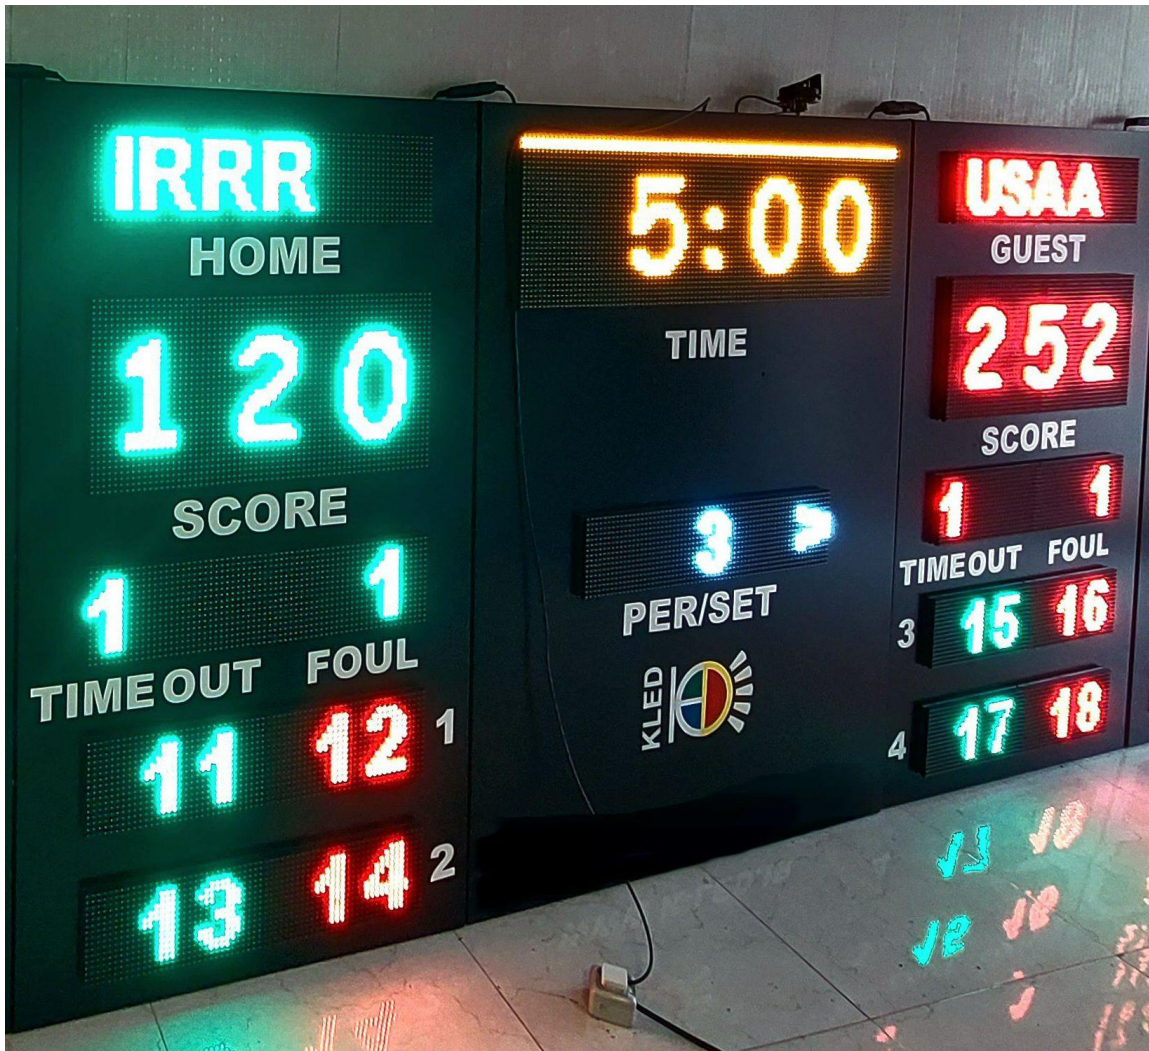

نام مدل : KS3A

سایز اسکوربرد: 450x153 CM

سایز 24 ثانیه : 71x71 CM

وزن : 100 کیلوگرم

مشخصات عمومی:

جنس بدنه تمام فلزی ضد ضربه - کنترل بدون سیم و بصورت وایرلس - قابلیت کنترل توسط گوشی و لپ تاپ - قابلیت حفظ اطلاعات در صورت قطع برق - سنکرون بودن اسکوربردها - امکان کنترل تابلو از روی کیپد - دارای بوق با صدای بلند

نام مدل : KS2A

سایز اسکوربرد: 280x153 CM

سایز 24 ثانیه : 71x71 CM (سفارشی)

وزن : 50 کیلوگرم

مشخصات عمومی:

جنس بدنه تمام فلزی ضد ضربه - کنترل بدون سیم و بصورت وایرلس - قابلیت کنترل توسط گوشی و لپ تاپ - قابلیت حفظ اطلاعات در صورت قطع برق - سنکرون بودن اسکوربردها - امکان کنترل تابلو از روی کیپد - دارای بوق با صدای بلند

نام مدل : KS2M

سایز اسکوربرد: 150X80 CM

وزن : 20 کیلوگرم - با پایه فلزی 30 کیلوگرم

مشخصات عمومی:

جنس بدنه تمام فلزی ضد ضربه - کنترل بدون سیم و بصورت وایرلس - قابلیت کنترل توسط گوشی و لپ تاپ - قابلیت حفظ اطلاعات در صورت قطع برق - امکان کنترل تابلو از روی کیبورد - دارای بوق با صدای بلند

نام مدل : KS2S

سایز اسکوربرد: 110X70 CM

وزن : 17 کیلوگرم

مشخصات عمومی:

جنس بدنه تمام فلزی ضد ضربه - کنترل بدون سیم و بصورت وایرلس - قابلیت کنترل توسط گوشی و لپ تاپ - قابلیت حفظ اطلاعات در صورت قطع برق - امکان کنترل تابلو از روی کیبورد - دارای بوق