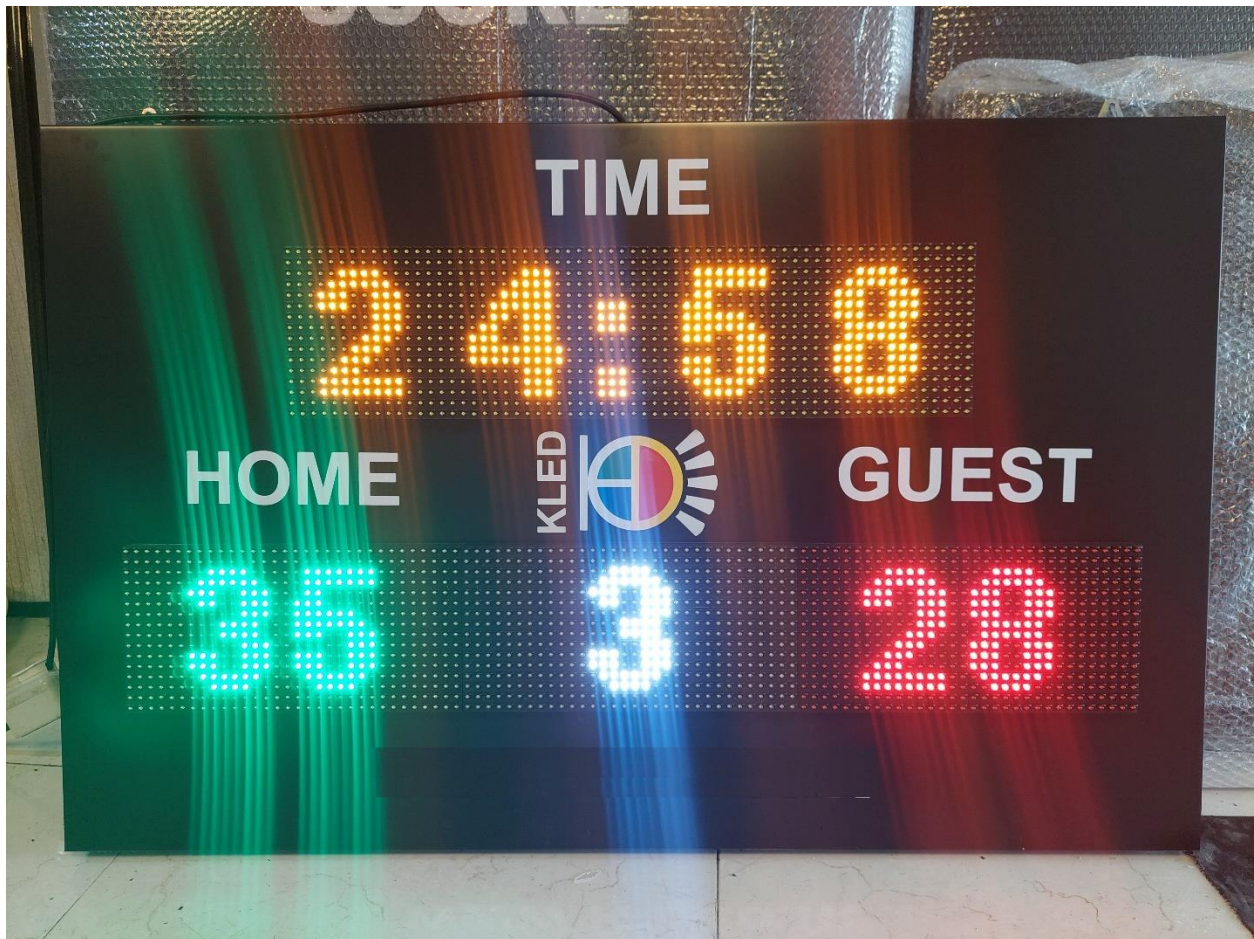

نام مدل : KS2M

سایز اسکوربرد: 150X80 CM

وزن : 20 کیلوگرم - با پایه فلزی 30 کیلوگرم

مشخصات عمومی:

جنس بدنه تمام فلزی ضد ضربه - کنترل بدون سیم و بصورت وایرلس - قابلیت کنترل توسط گوشی و لپ تاپ - قابلیت حفظ اطلاعات در صورت قطع برق - امکان کنترل تابلو از روی کیبورد - دارای بوق با صدای بلند

نام مدل : KS2S

سایز اسکوربرد: 110X70 CM

وزن : 17 کیلوگرم

مشخصات عمومی:

جنس بدنه تمام فلزی ضد ضربه - کنترل بدون سیم و بصورت وایرلس - قابلیت کنترل توسط گوشی و لپ تاپ - قابلیت حفظ اطلاعات در صورت قطع برق - امکان کنترل تابلو از روی کیبورد - دارای بوق

نام مدل : KS1S

سایز اسکوربرد: 110X70 CM

وزن : 15 کیلوگرم

مشخصات عمومی:

جنس بدنه تمام فلزی ضد ضربه - کنترل بدون سیم و بصورت وایرلس - قابلیت کنترل توسط گوشی و لپ تاپ - قابلیت حفظ اطلاعات در صورت قطع برق - امکان کنترل تابلو از روی کیبورد - دارای بوق

نام مدل : KS3P

سایز اسکوربرد: 90X55 CM

وزن : 15 کیلوگرم

مشخصات عمومی:

جنس بدنه تمام فلزی ضد ضربه - کنترل بدون سیم و بصورت وایرلس - قابلیت کنترل توسط گوشی و لپ تاپ - قابلیت حفظ اطلاعات در صورت قطع برق - امکان کنترل تابلو از روی کیبورد - دارای بوق - قابلیت نمایش ساعت و تاریخ در حالت استند بای