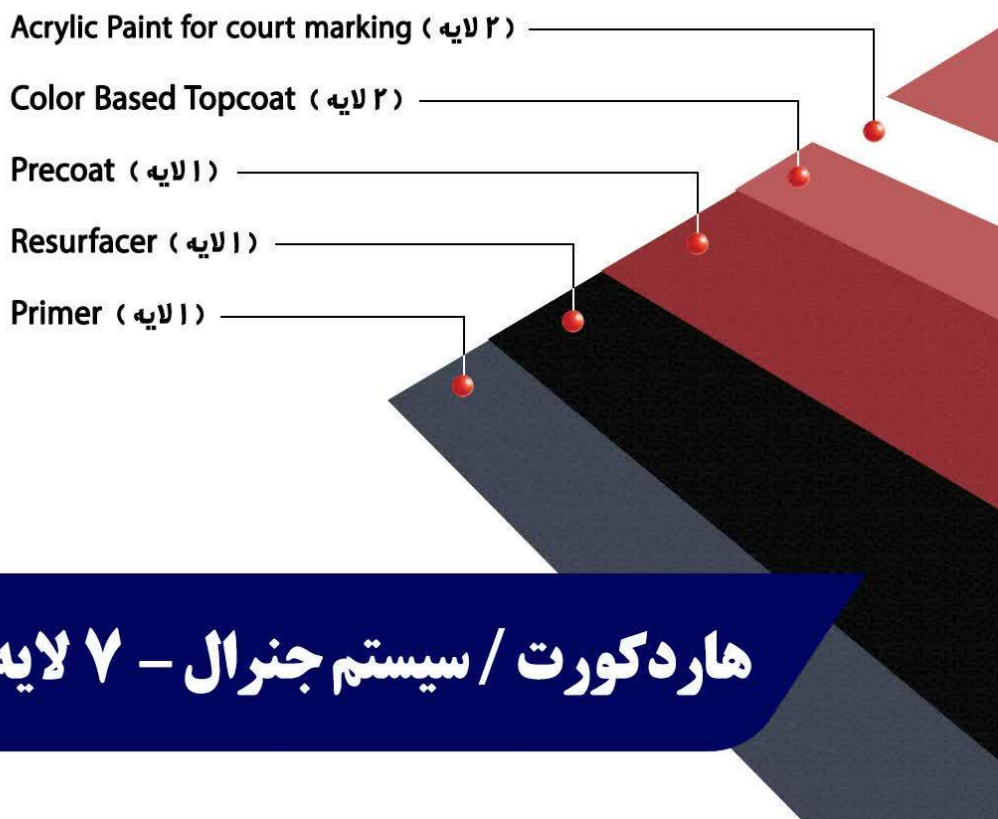

کفپوش هاردکورت اکریلیک تنیس (سیستم جنرال) - ۷ لایه

- این سیستم کاملاً مشابه سیستم کفپوش هاردکورت اکریلیک کوشن Pro (۹ لایه) می باشد، با این تفاوت که در سیستم جنرال، ۲ لایه کوشن حذف می شود.

- ۱ لایه - Primer (AQ Primer)
- ۱ لایه - Resurfacer (Acrylic Resurfacer) (به شرایط زیرسازی بستگی دارد)
- در سیستم جنرال (۷ لایه) ، لایه کوشن اجرا نمی گردد - Cushion (Unirubber)
- ۱ لایه - Precoat
- ۲ لایه - Color Based Topcoat (Topcoat)
- ۲ لایه - Acrylic Paint for court marking (Overline)

هاردکورت / سیستم جنرال - ۷ لایه