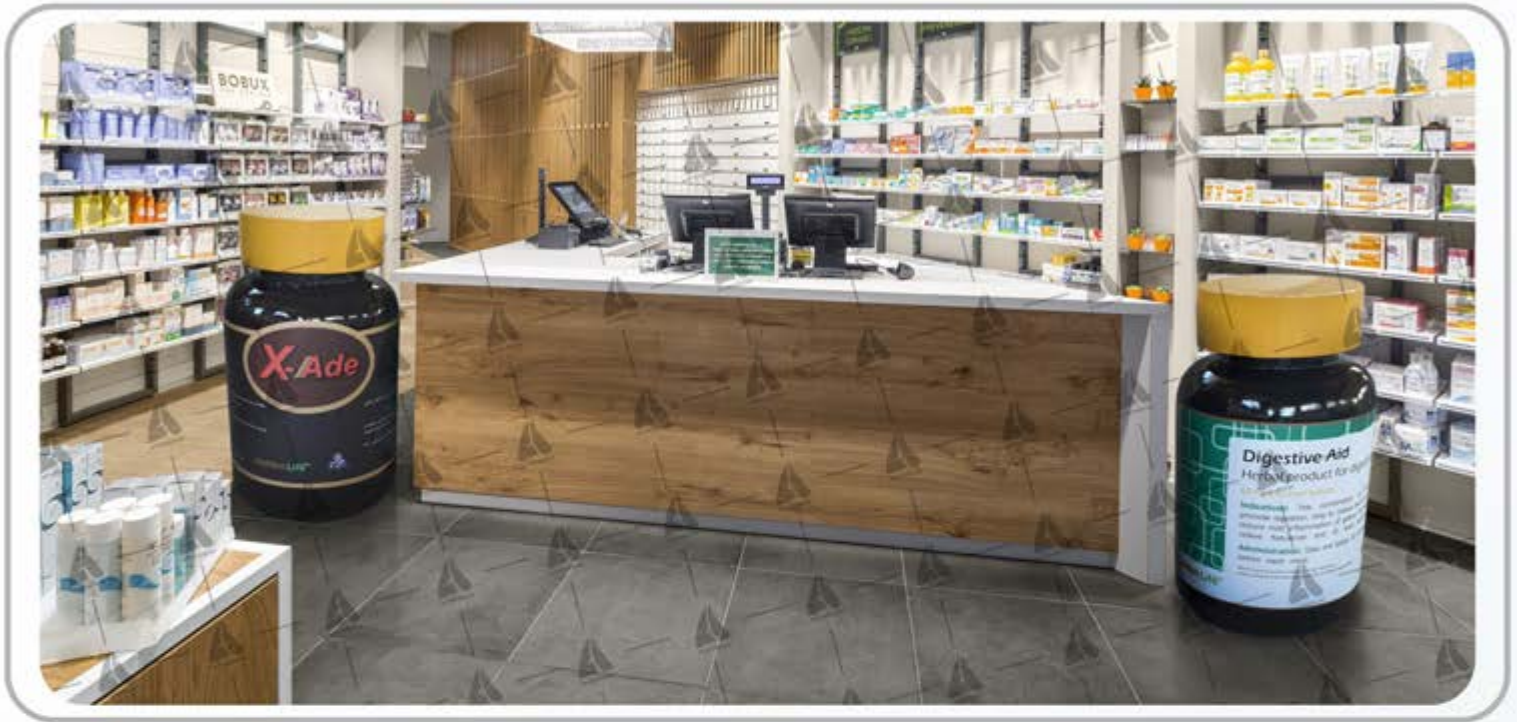

جنس کلیه ماکت‌ها فایبرگلاس می‌باشد

تمامی ماکت‌ها دارای گارانتی کیفیت می‌باشند.

@arsindecors

arsindecors.official

www.arsindecors.com

021 44 36 69 36

021 44 75 75 15

021 44 75 75 17