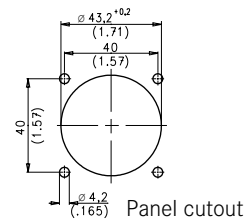

C 16-3

Shell size 2 Female receptacle

Mounting hole Ø 43.2 without conception. Suitable sealing for fixing screws must be provided.

Description	Drawing	No. of cont.	Contacts ²⁾	Part No.
Female receptacle, style G, 5 + PE screw termination, 12 + PE-, 14 + PE and 19 + PE version without contacts ¹⁾		5 + PE	inkl.	C016 20G005 100 2
		12 + PE	9 x .N 02 016 00... 4 x .N 02 025 00...	C016 10G012 000 2
		14 + PE	4 x .N 02 015 00... 11 x .N 02 016 00...	C016 10G014 000 2
		19 + PE	.N 02 015 00...	C016 10G019 000 2