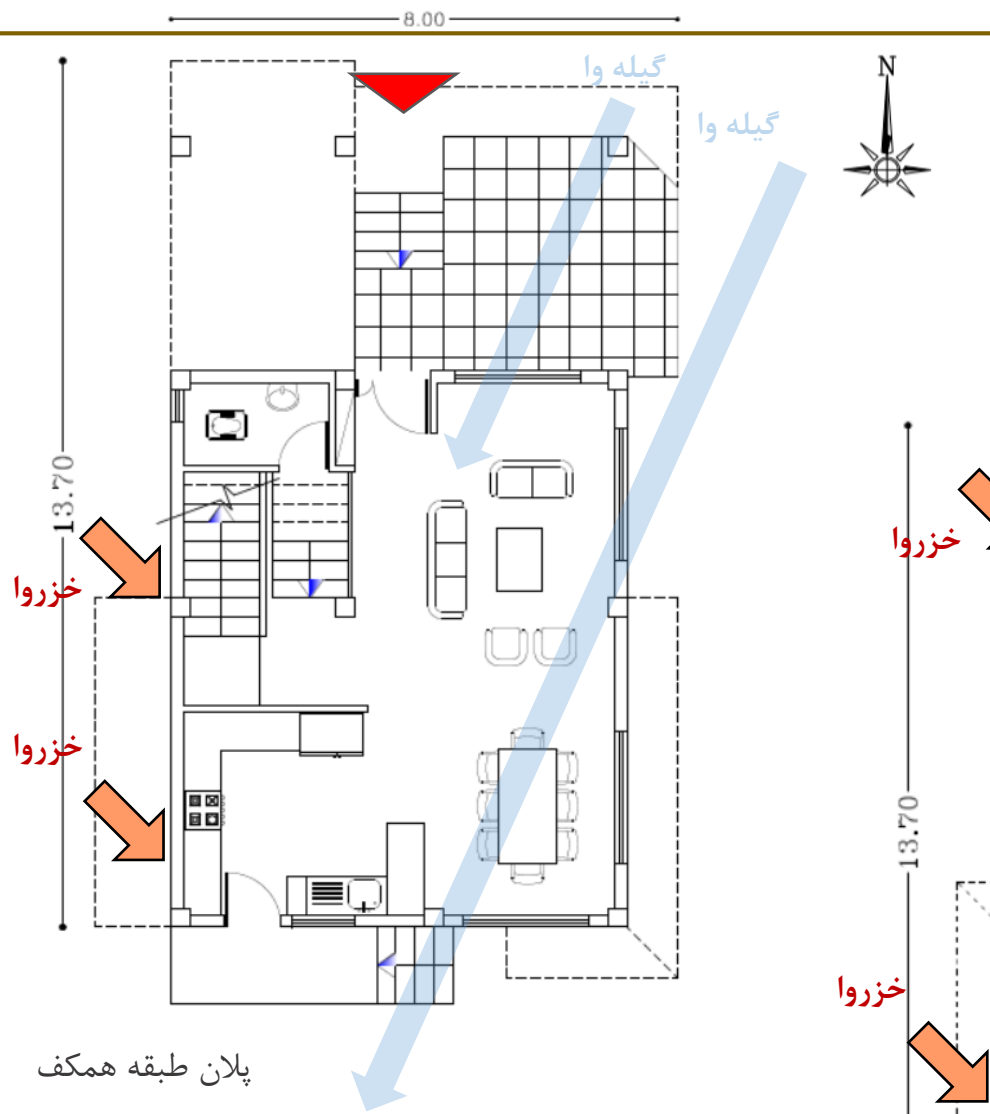

تیپ ۷ جلگه

الگوهای پیشنهادی خانه های روستایی جلگه گیلان

کارگروه تخصصی معماری بومی سازمان نظام مهندسی گیلان

تپ ۷ جلگه

پلان طبقه اول

الگوهای پیشنهادی خانه های روستایی جلگه گیلان تپ ۷ جلگه

نمای شرقی

نمای شمالی

نمای جنوبی

پلان بام

نمای غربی