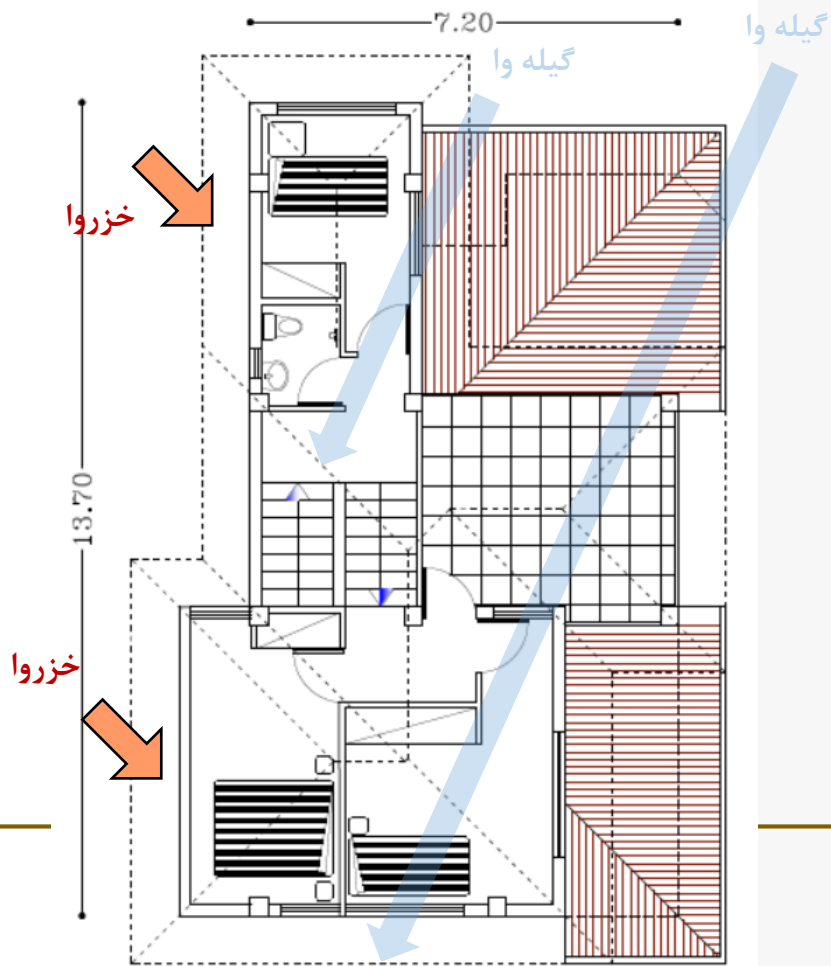

تیپ ۷ جلگه

الگوهای پیشنهادی خانه های روستایی جلگه گیلان

کارگروه تخصصی معماری بومی سازمان نظام مهندسی گیلان

تپ ۷ جلگه

پلان طبقه اول

الگوهای پیشنهادی خانه های روستایی جلگه گیلان تپ ۷ جلگه

نمای شرقی

نمای شمالی

نمای جنوبی

پلان بام

نمای غربی