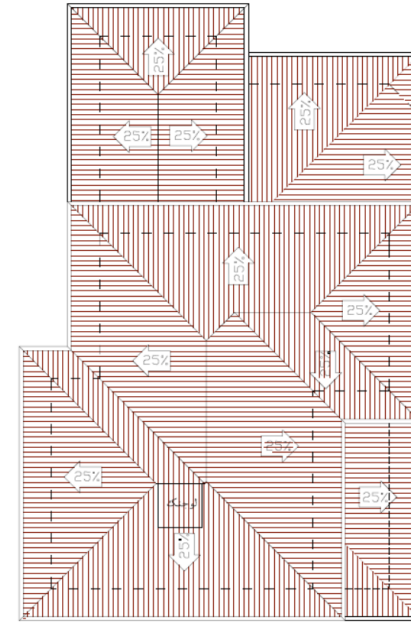

تیپ ۷ جلگه

الگوهای پیشنهادی خانه های روستایی جلگه گیلان

کارگروه تخصصی معماری بومی سازمان نظام مهندسی گیلان

تپ ۷ جلگه

پلان طبقه اول

الگوهای پیشنهادی خانه های روستایی جلگه گیلان تپ ۷ جلگه

نمای شرقی

نمای شمالی

نمای جنوبی

پلان بام

نمای غربی