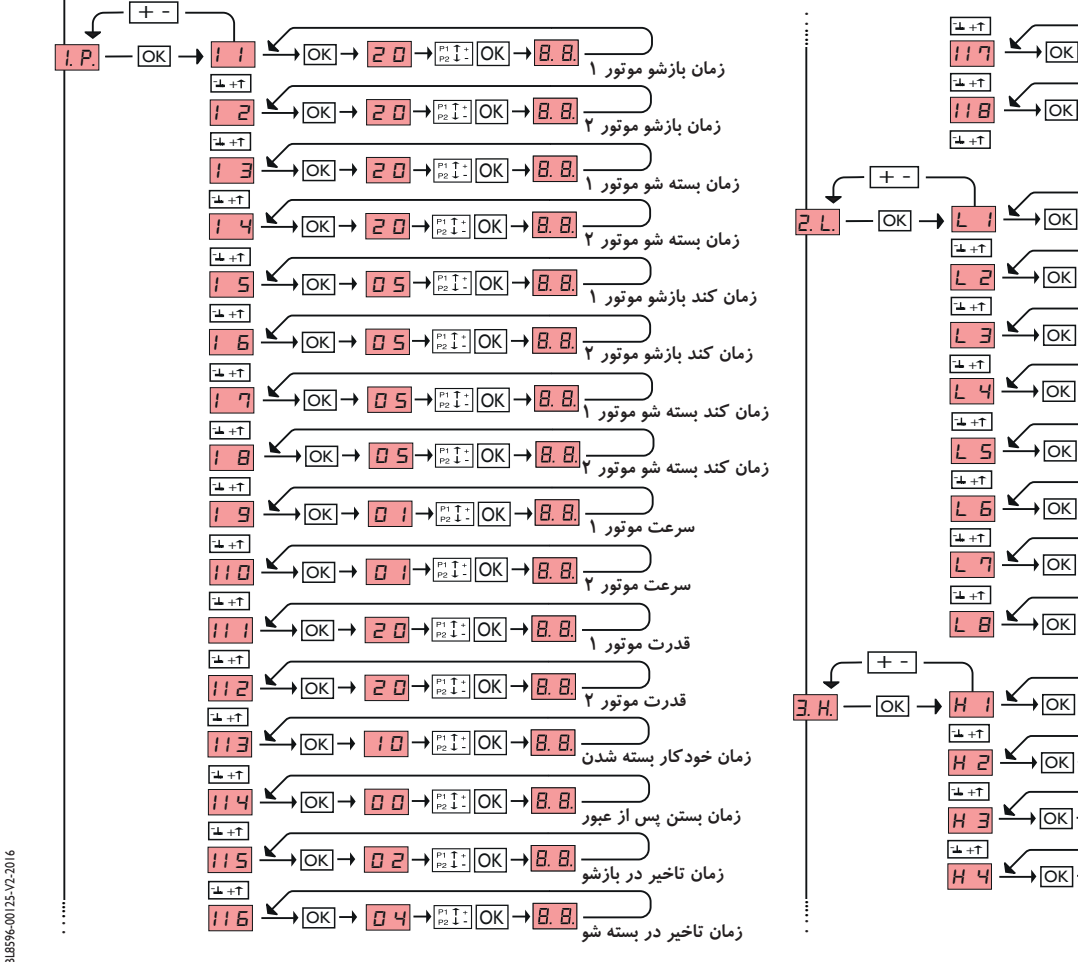

تعاریف منوهای برنامه پذیر (\*)

تعریف ورودی	فرمان	دوگام
SAFE1,2 ورودی	فرمان بازشو	دوگام
	فرمان بسته شو	سه گام
	فرمان تغییر جهت	چهارگام

تعریف ورودی	فرمان	کانال دوم ریموت
INP2,INP1 ورودی	فرمان استارت	0
	فرمان بازشو	1
	فرمان بسته شو	2
	فرمان تک لنگه	3
	فرمان نفررو	4
	فرمان تایمر	5