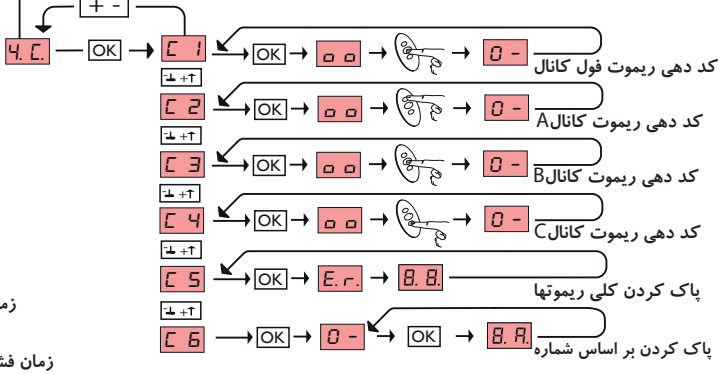

تعاریف منوهای برنامه پذیر (\*)

تعریف ورودی	فرمان	دوگام
SAFE1,2 ورودی	فرمان بازشو	دوگام
	فرمان بسته شو	سه گام
	فرمان تغییر جهت	چهارگام

تعریف ورودی	فرمان	کانال دوم ریموت
INP2,INP1 ورودی	فرمان استارت	0
	فرمان بازشو	1
	فرمان بسته شو	2
	فرمان تک لنگه	3
	فرمان نفررو	4
	فرمان تایمر	5