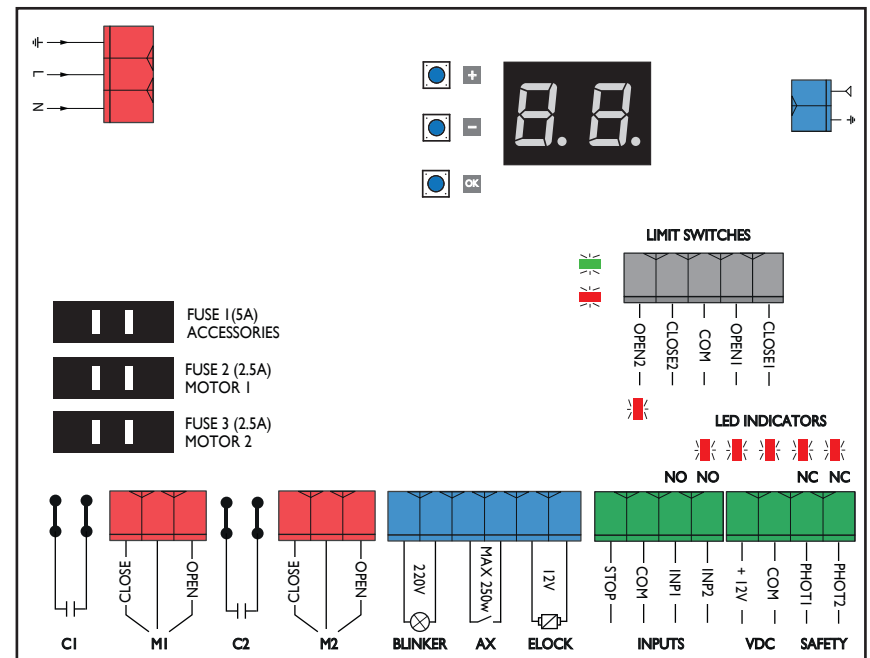

www.DigiDsc.com

- ۲۱۴۴۷۵۷۹۷۳
- ۲۱۴۴۷۴۸۴۷۸
- ۹۱۲۳۰۳۶۰۸۲
- ۲۱۴۴۹۲۹۰۱۳

Thank you for buying this product, our company is sure that you will be more than satisfied with the product's performance. The product is supplied with a "Warnings" leaflet and an "Instruction booklet". These should both be read carefully as they provide important information about safety, installation, operation and maintenance. This product complies with the recognised technical standards and safety regulations. We declare that this product is in conformity with the following European Directives: 89/336/EEC and 73/23/EEC (and subsequent amendments).

تعاریف منوهای برنامه پذیر (\*)

تعریف ورودی	فرمان	دوگام
SAFE1,2 ورودی	فرمان بازشو	دوگام
	فرمان بسته شو	سه گام
	فرمان تغییر جهت	چهارگام

تعریف ورودی	فرمان	کانال دوم ریموت
INP2,INP1 ورودی	فرمان استارت	0
	فرمان بازشو	1
	فرمان بسته شو	2
	فرمان تک لنگه	3
	فرمان نفررو	4
	فرمان تایمر	5