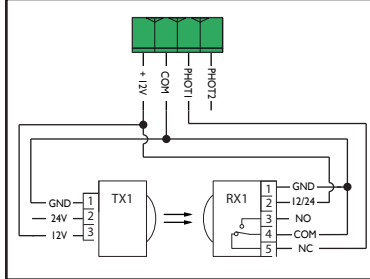

تعاریف منوهای برنامه پذیر (\*)

تعریف ورودی	فرمان	دوگام
SAFE1,2 ورودی	فرمان بازشو	دوگام
	فرمان بسته شو	سه گام
	فرمان تغییر جهت	چهارگام

تعریف ورودی	فرمان	کانال دوم ریموت
INP2,INP1 ورودی	فرمان استارت	0
	فرمان بازشو	1
	فرمان بسته شو	2
	فرمان تک لنگه	3
	فرمان نفررو	4
	فرمان تایمر	5