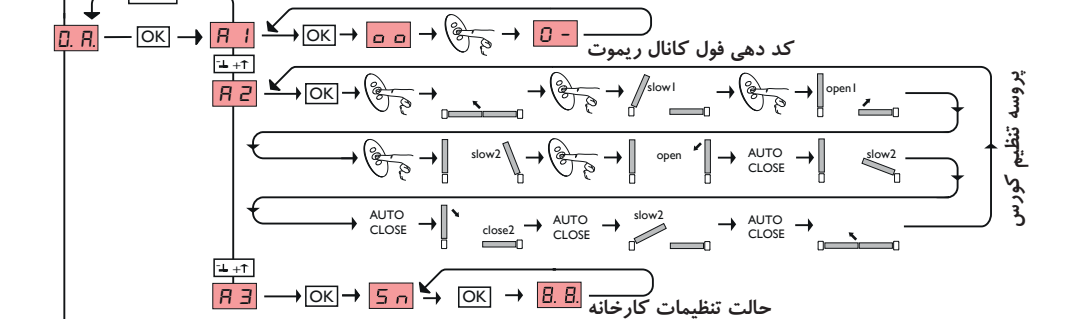

www.DigiDsc.com

- ۲۱۴۴۷۵۷۹۷۳
- ۲۱۴۴۷۴۸۴۷۸
- ۹۱۲۳۰۳۶۰۸۲
- ۲۱۴۴۹۲۹۰۱۳

Thank you for buying this product, our company is sure that you will be more than satisfied with the product's performance. The product is supplied with a "Warnings" leaflet and an "Instruction booklet". These should both be read carefully as they provide important information about safety, installation, operation and maintenance. This product complies with the recognised technical standards and safety regulations. We declare that this product is in conformity with the following European Directives: 89/336/EEC and 73/23/EEC (and subsequent amendments).

تعاریف منوهای برنامه پذیر (\*)

تعریف ورودی	فرمان	دوگام
SAFE1,2 ورودی	فرمان بازشو	دوگام
	فرمان بسته شو	سه گام
	فرمان تغییر جهت	چهارگام

تعریف ورودی	فرمان	کانال دوم ریموت
INP2,INP1 ورودی	فرمان استارت	0
	فرمان بازشو	1
	فرمان بسته شو	2
	فرمان تک لنگه	3
	فرمان نفررو	4
	فرمان تایمر	5