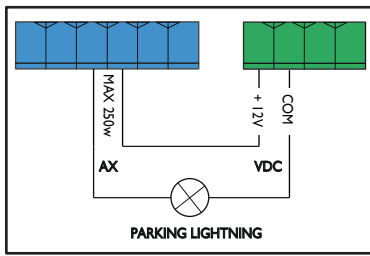

تعاریف منوهای برنامه پذیر (\*)

تعریف ورودی	فرمان	دوگام
SAFE1,2 ورودی	فرمان بازشو	دوگام
	فرمان بسته شو	سه گام
	فرمان تغییر جهت	چهارگام

تعریف ورودی	فرمان	کانال دوم ریموت
INP2,INP1 ورودی	فرمان استارت	0
	فرمان بازشو	1
	فرمان بسته شو	2
	فرمان تک لنگه	3
	فرمان نفررو	4
	فرمان تایمر	5