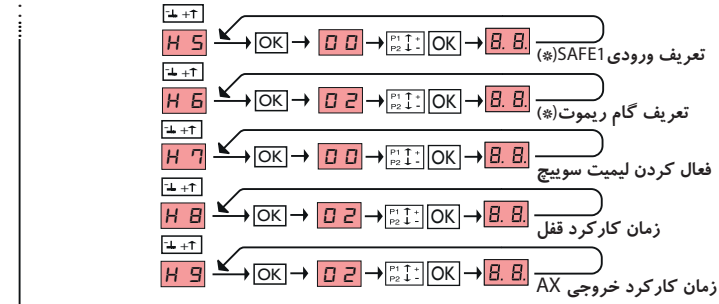

تعاریف منوهای برنامه پذیر (\*)

تعریف ورودی	فرمان	دوگام
SAFE1,2 ورودی	فرمان بازشو	دوگام
	فرمان بسته شو	سه گام
	فرمان تغییر جهت	چهارگام

تعریف ورودی	فرمان	کانال دوم ریموت
INP2,INP1 ورودی	فرمان استارت	0
	فرمان بازشو	1
	فرمان بسته شو	2
	فرمان تک لنگه	3
	فرمان نفررو	4
	فرمان تایمر	5