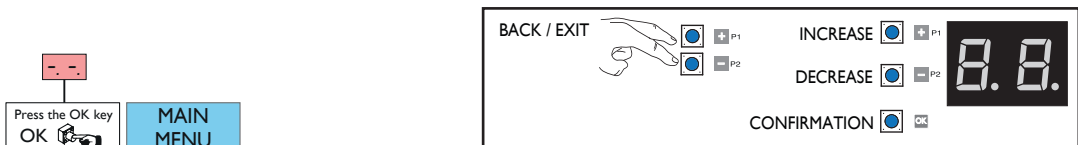

www.DigiDsc.com

- ۲۱۴۴۷۵۷۹۷۳
- ۲۱۴۴۷۴۸۴۷۸
- ۹۱۲۳۰۳۶۰۸۲
- ۲۱۴۴۹۲۹۰۱۳

Thank you for buying this product, our company is sure that you will be more than satisfied with the product's performance. The product is supplied with a "Warnings" leaflet and an "Instruction booklet". These should both be read carefully as they provide important information about safety, installation, operation and maintenance. This product complies with the recognised technical standards and safety regulations. We declare that this product is in conformity with the following European Directives: 89/336/EEC and 73/23/EEC (and subsequent amendments).

تعاریف منوهای برنامه پذیر (\*)

تعریف ورودی	فرمان	دوگام
SAFE1,2 ورودی	فرمان بازشو	دوگام
	فرمان بسته شو	سه گام
	فرمان تغییر جهت	چهارگام

تعریف ورودی	فرمان	کانال دوم ریموت
INP2,INP1 ورودی	فرمان استارت	0
	فرمان بازشو	1
	فرمان بسته شو	2
	فرمان تک لنگه	3
	فرمان نفررو	4
	فرمان تایمر	5