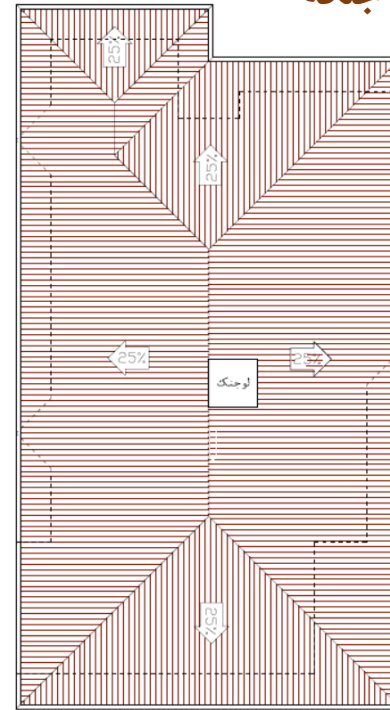

تیپ ۴ جلگه

الگوهای پیشنهادی خانه های روستایی جلگه گیلان

کارگروه تخصصی معماری بومی سازمان نظام مهندسی گیلان

تیپ ۴ جلگه

پلان طبقه همکف

الگوهای پیشنهادی خانه های روستایی جلگه گیلان تپ ۴ جلگه

نمای شرقی

نمای شمالی

نمای جنوبی

پلان بام

نمای غربی