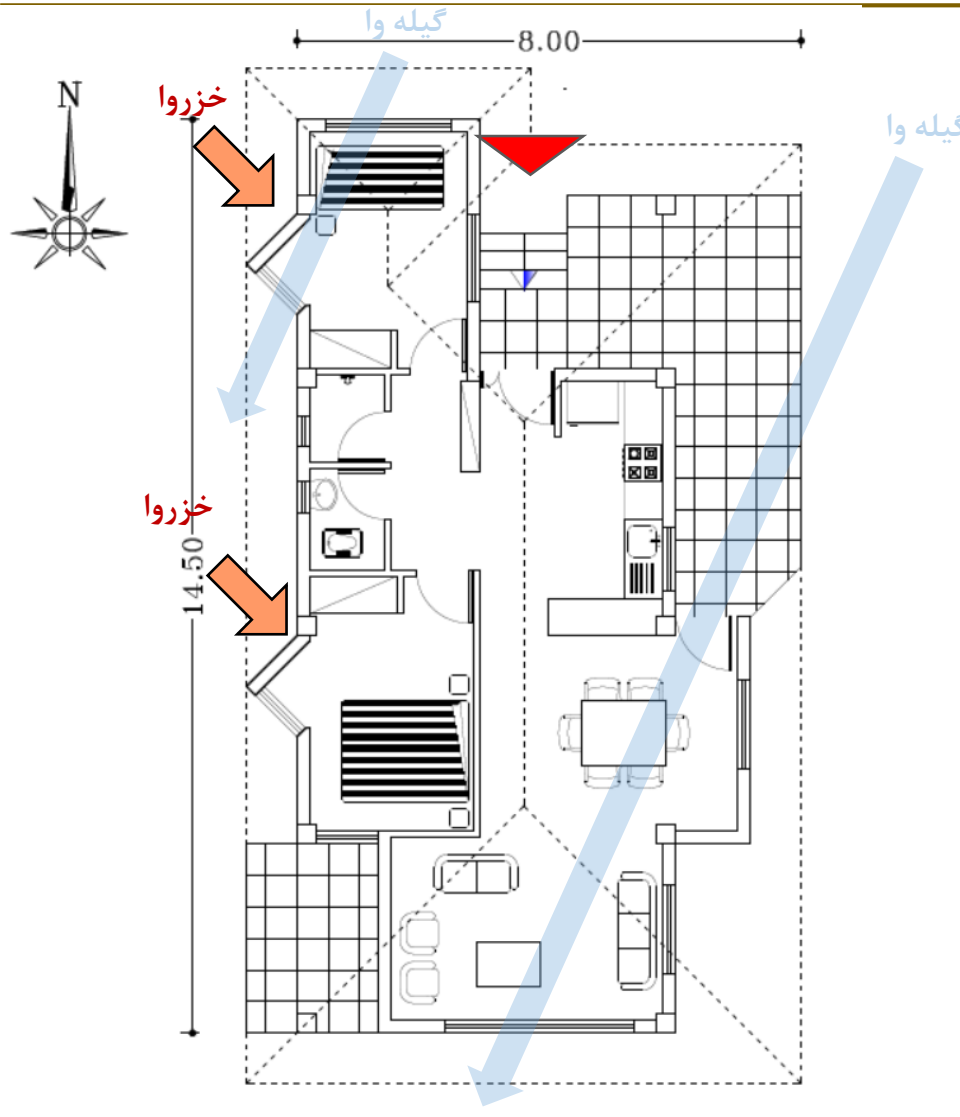

تیپ ۴ جلگه

الگوهای پیشنهادی خانه های روستایی جلگه گیلان

کارگروه تخصصی معماری بومی سازمان نظام مهندسی گیلان

تیپ ۴ جلگه

پلان طبقه همکف

الگوهای پیشنهادی خانه های روستایی جلگه گیلان تپ ۴ جلگه

نمای شرقی

نمای شمالی

نمای جنوبی

پلان بام

نمای غربی