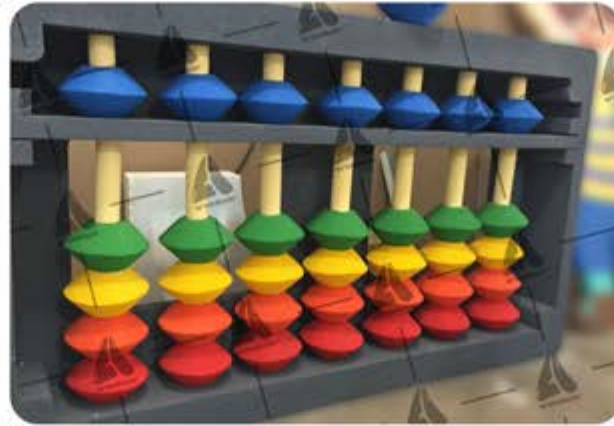

کد
ارتفاع
وزن

ماکت صدف

S011

۷۰ cm

۴ Kg

360°

کد
ارتفاع
وزن

ماکت مهره شطرنج (امهره)