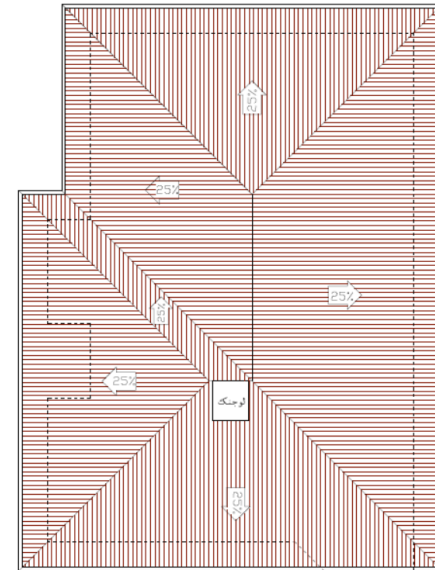

## تیپ ۶ جلگه

پلان طبقه همکف

# الگوهای پیشنهادی خانه های روستایی جلگه گیلان تپ ۶ جلگه

نمای شرقی

نمای شمالی

نمای جنوبی

پلان بام

نمای غربی