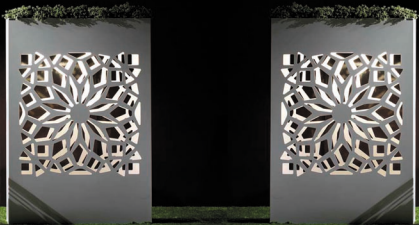

تنوع بالا در ابعاد و طرح های موجود انتخاب را برای تمام سلیقه ها امکان پذیر نموده است.

جنس گلدان بی وی سی سفید بوده و این گلدان ها با ابعاد و طرح و حتی لوگوی سفارشی شما در تنوع رنگی بالا و طرح چوب نیز ساخته می شود و طبق نظر شما داخل آن نورپردازی شده و یا به صورت ساده ارائه می گردد.