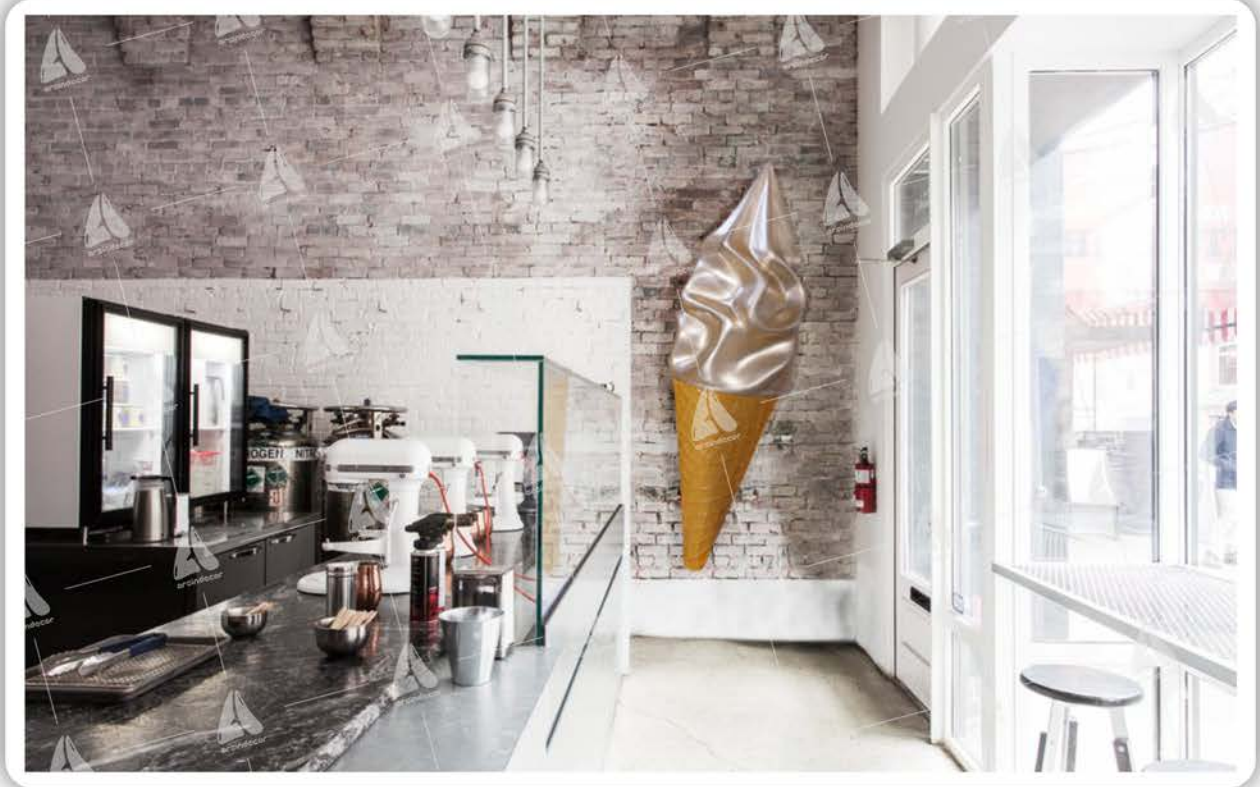

arsindecor@gmail.com

+98 21 44 75 75 17

[arsindecor.official](https://www.instagram.com/arsindecor.official)

6-Layer Fiberglass Material

6-Layer Fiberglass Material

arsindecor

21

+98 912 169 7002