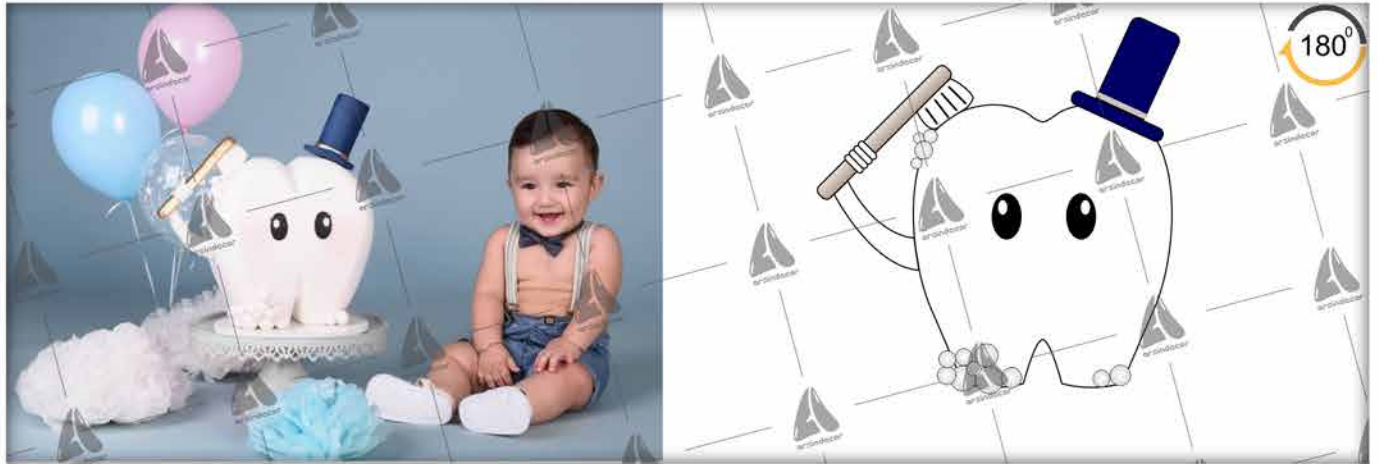

arsindecor.official

CODE **B025**

Material: Styrofoam

50 cm

CODE **B026**

Material: Styrofoam

50 cm

CODE **B027**