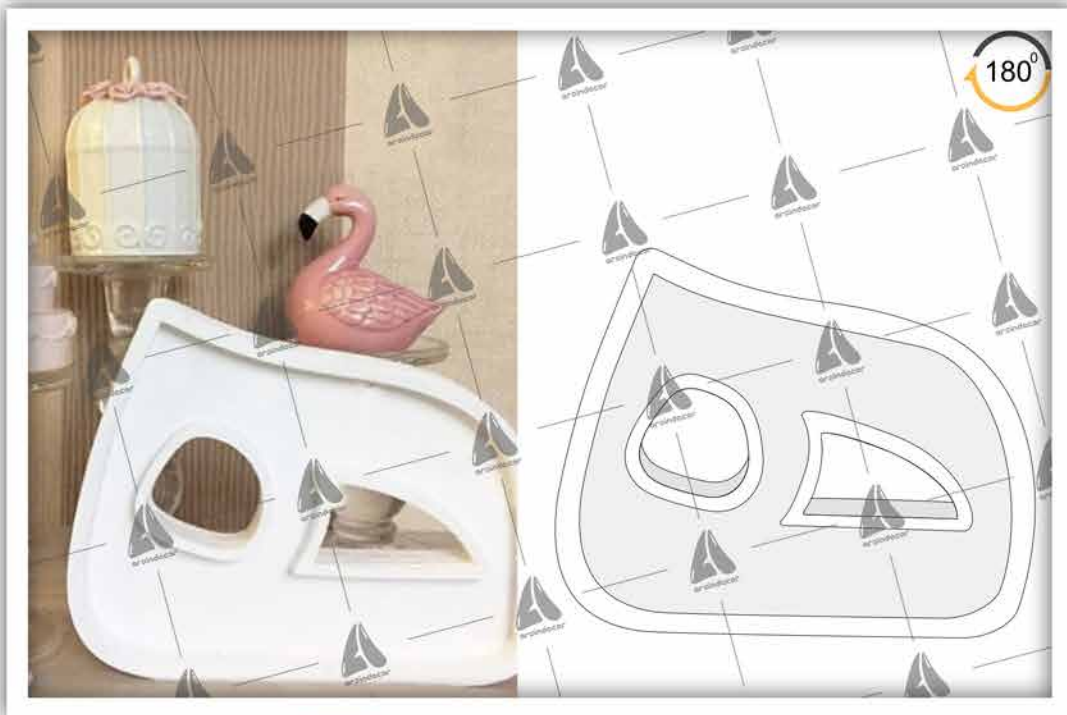

CODE B018 Material: Styrofoam
100 cm

arsindecor