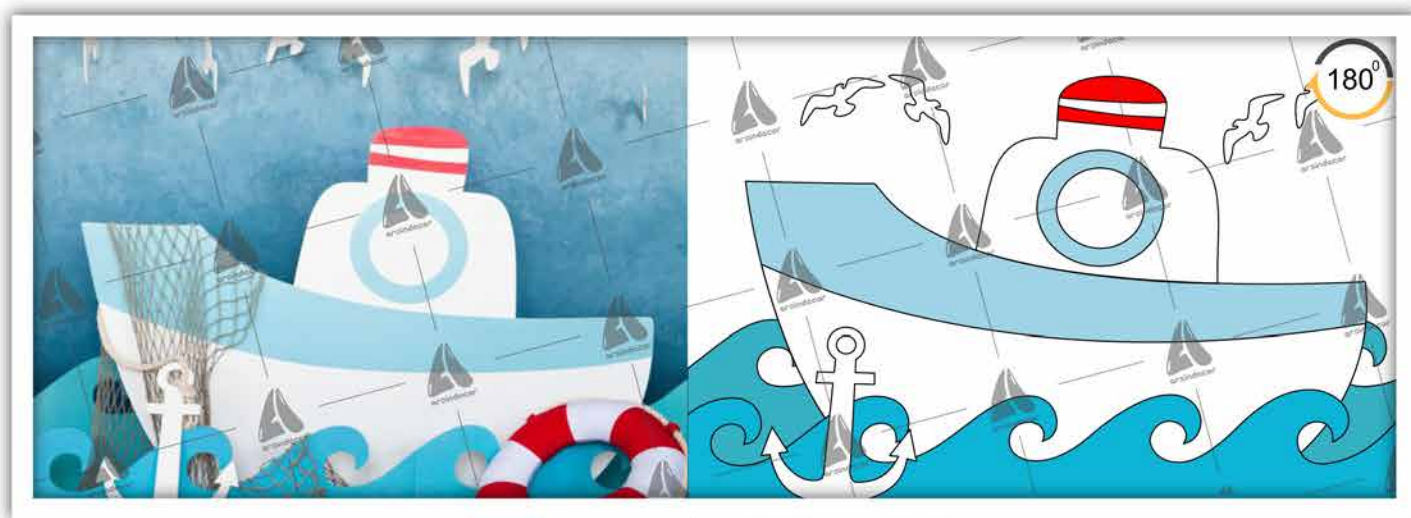

CODE B039	Material: Styrofoam
	220 cm ↑↓