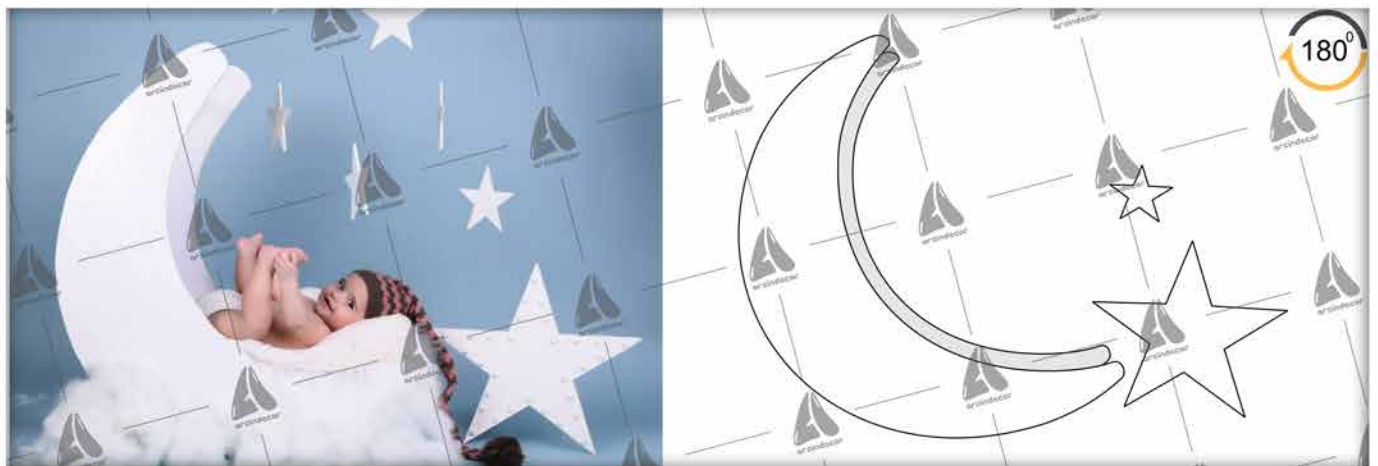

[arsindecor@gmail.com](mailto:arsindecor@gmail.com)

+98 21 44 75 75 17

[arsindecor.official](https://www.instagram.com/arsindecor.official)

CODE **B029**

Material: Styrofoam

100 cm

arsindecor

CODE **B030**