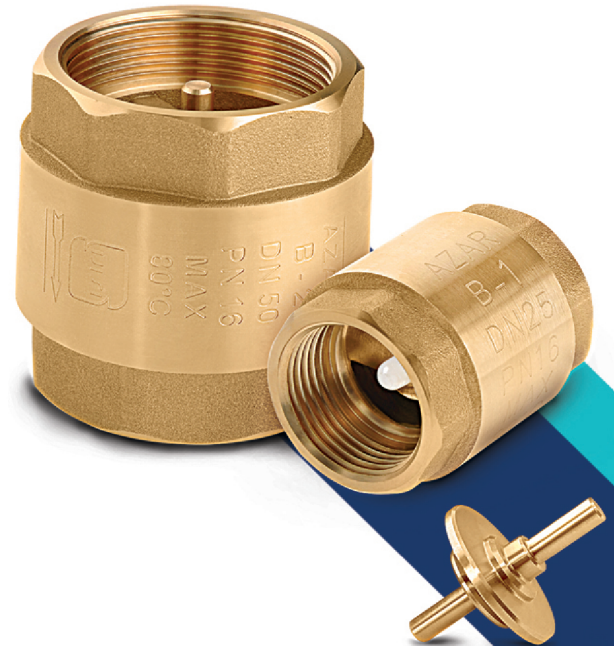

شیر زانویی کوپلی

AZAR 142

Size: 32*1 - 25*1 - 25*3/4

شیر یکطرفه سوپاپی

قابل ارائه با سوپاپ برنجی و سوپاپ پلاستیکی

AZAR 105

Size: 1/2" 2"

تکمیل سایز شیرآلات سبک گازی

Size: **2"**

..... **1/2"**

AZAR 102

گواهی نامه استاندارد
اتحادیه اروپا

عضو انجمن صنعت ناسیسات

بیمه ایران

گروه صنعتی آریا

 <p>AZAR 115 G 1/2" x Pipe 16 G 1/2" x Pipe ø20 G 3/4" x Pipe ø20 G 3/4" x Pipe ø25</p>	 <p>AZAR 127 Pipe (ø16 x ø16) Pipe (ø20 x ø20)</p>	 <p>NEW! AZAR 140 G 1/2" x Pipe ø16</p>	 <p>AZAR 119 C G 1/2"</p>	 <p>AZAR 119 D G 1/2"</p>
 <p>AZAR 118 D G 1/2"</p>	 <p>AZAR 125 C G 3/4"</p>	 <p>AZAR 141 G 1/2" & 3/4"</p> <p>NEW! شیر حوضی قفل شونده Lockable</p>	 <p>AZAR 107 G 1/2" & 3/4"</p>	
 <p>AZAR 134 G 1/2" & 3/4"</p>	 <p>AZAR 135 G 1/2" & 3/4"</p>	 <p>AZAR 123 G 1/2" x G 1/2" G 1/2" x G 3/8"</p>	 <p>NEW! AZAR 142 ø 25 x G 3/4" ø 25 x G 1" ø 32 x G 1"</p> <p>شیر زانویی کوپلی</p>	
 <p>AZAR 130 G 3/4" & 1"</p>	 <p>AZAR 128 G 3/4" & 1"</p>	 <p>AZAR 129 G 3/4" & 1"</p>	 <p>AZAR 105 G 1/2" ... 2"</p> <p>سوپاپ فلزی - سوپاپ پلاستیکی</p>	

AZAR 101 A
NPT 1/2" ... 2"

AZAR 101 C
NPT 1/2" & 3/4"

AZAR 101 D
NPT 2 1/2" & 3"

AZAR 102 A
NPT 1/2" ... 2"

AZAR 102 C
NPT 1/2" & 3/4"

Light Weight – سبک وزن

AZAR 133 A
NPT 1"

NEW!

AZAR 114
NPT 1" ... 2"

شیر گاز قفل شونده – Lockable

AZAR 112 A
G 1/2", 3/4" & 1"

AZAR 113 A
G 1/2", 3/4" & 1"

AZAR 131
G 1/2"

AZAR 116 A
G 1/2" ... 2"

AZAR 116 B
G 1/2" ... 1 1/4"

AZAR 116 D
G 2 1/2" & 3"