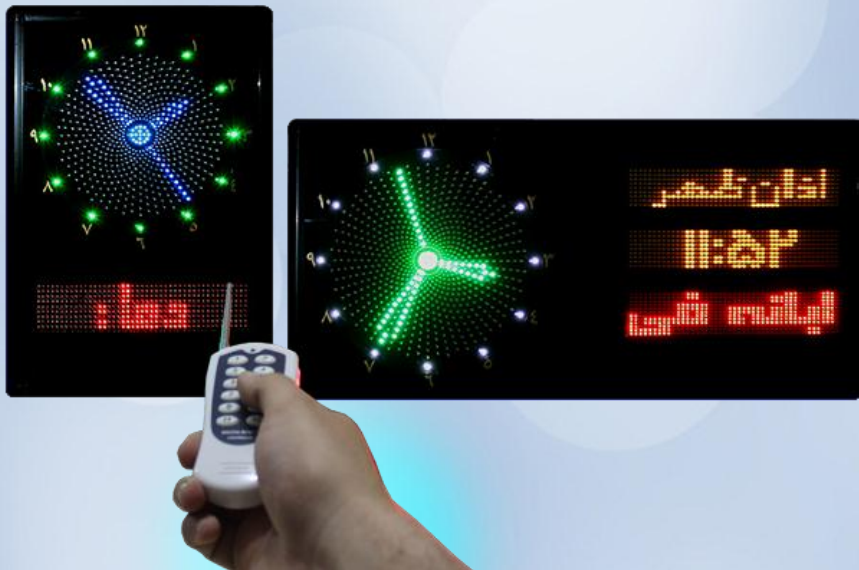

لیست قیمت (۱۳۹۵)

نیمه امکانات						
ردیف	ابعاد	تعداد خط روان	جنس قاب	جنس صفحه	نحوه قرارگیری	قیمت (تومان)
۱	۵۰ در ۷۰ سانتیمتر	۱ خط روان	آلومینیوم مشکی	پلکسی گلاس	عمودی	تماس بگیریید
۲	۵۰ در ۸۵ سانتیمتر	۲ خط روان	آلومینیوم مشکی	پلکسی گلاس	عمودی	تماس بگیریید
۳	۶۰ در ۱۰۰ سانتیمتر	۲ خط روان	آلومینیوم مشکی	پلکسی گلاس	عمودی	تماس بگیریید
۴	۶۰ در ۱۱۵ سانتیمتر	۳ خط روان	آلومینیوم مشکی	پلکسی گلاس	عمودی	تماس بگیریید
۵	۶۵ در ۱۲۵ سانتیمتر	۳ خط روان	آلومینیوم مشکی	پلکسی گلاس	افقی	تماس بگیریید
۶	۷۰ در ۱۴۵ سانتیمتر	۳ خط روان (ماژولار)	آلومینیوم مشکی	پلکسی گلاس	افقی	تماس بگیریید

تمام امکانات						
ردیف	ابعاد	تعداد خط روان	جنس قاب	جنس صفحه	نحوه قرارگیری	قیمت (تومان)
۱	۵۰ در ۷۰ سانتیمتر	۱ خط روان	آلومینیوم مشکی	پلکسی گلاس	عمودی	تماس بگیریید
۲	۵۰ در ۸۵ سانتیمتر	۲ خط روان	آلومینیوم مشکی	پلکسی گلاس	عمودی	تماس بگیریید
۳	۶۰ در ۱۰۰ سانتیمتر	۲ خط روان	آلومینیوم مشکی	پلکسی گلاس	عمودی	تماس بگیریید
۴	۶۰ در ۱۱۵ سانتیمتر	۳ خط روان	آلومینیوم مشکی	پلکسی گلاس	عمودی	تماس بگیریید
۵	۶۵ در ۱۲۵ سانتیمتر	۳ خط روان	آلومینیوم مشکی	پلکسی گلاس	افقی	تماس بگیریید
۶	۷۰ در ۱۴۵ سانتیمتر	۳ خط روان (ماژولار)	آلومینیوم مشکی	پلکسی گلاس	افقی	تماس بگیریید

مدل نماز خانه (جدید)						
ردیف	ابعاد	تعداد خط روان	جنس قاب	جنس صفحه	نحوه قرارگیری	قیمت (تومان)
۱	۳۵ در ۴۵ سانتیمتر	۱ خط روان	چوب طرح دار	پلکسی گلاس	عمودی	تماس بگیریید
۲	۴۰ در ۶۰ سانتیمتر	۱ خط روان	چوب طرح دار	پلکسی گلاس	عمودی	تماس بگیریید
۳	۴۰ در ۶۰ سانتیمتر	۱ خط روان	آلومینیوم سفید	پلکسی گلاس	عمودی	تماس بگیریید

- علاوه بر ابعاد فوق الذکر، نمایشگرهای روزدید (جهت نصب در محوطه بیرون) و داخل سالنی در ابعاد بزرگتر مانند ۷۰×۱۵۰ و ۹۰×۱۵۰ و ۱۱۰×۱۵۰ سانتیمتر و ... تولید می گردند. برای کسب اطلاعات بیشتر از سائزهای سفارشی تماس بگیریید.
- تمام نمایشگرهای نیمه امکانات و تمام امکانات از لحاظ کیفیت و ظاهر کاملا مشابه یکدیگرند.
- مدل های نماز خانه در ابعاد کوچکتر و با امکاناتی مناسب برای محیط های نمازخانه و منازل و دفاتر کار تولید گردیده اند.

وسایل جانبی که همراه نمایشگر ارسال می شوند:
دفترچه ی راهنما + کارت ضمانت نامه + مموری کارت
فیش آمپلی فایر + باتری + ریموت کنترل + CD نرم افزار