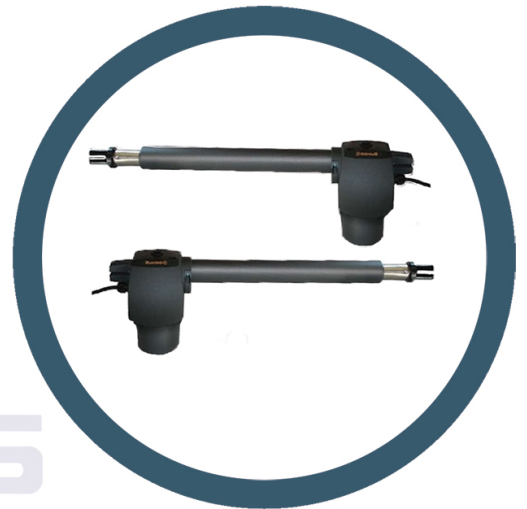

اپراتور درب اتوماتیک لولایی

Gbat 300

- اپراتور الکترومکانیک مناسب درب دو لنگه و تک لنگه (۲۲۰ ولت)
- مناسب هر لنگه به وزن ۳۰۰ کیلوگرم
- مناسب هر لنگه به عرض حداکثر ۳ متر
- تردد ۱۸ مرتبه در ساعت
- کاربرد مسکونی

GENIUS

Gbat 400

- اپراتور الکترومکانیک مناسب درب دو لنگه و تک لنگه (۲۲۰ ولت)
- مناسب هر لنگه به وزن ۳۰۰ کیلوگرم
- مناسب هر لنگه به عرض حداکثر ۴ متر
- تردد ۱۸ مرتبه در ساعت
- کاربرد مسکونی