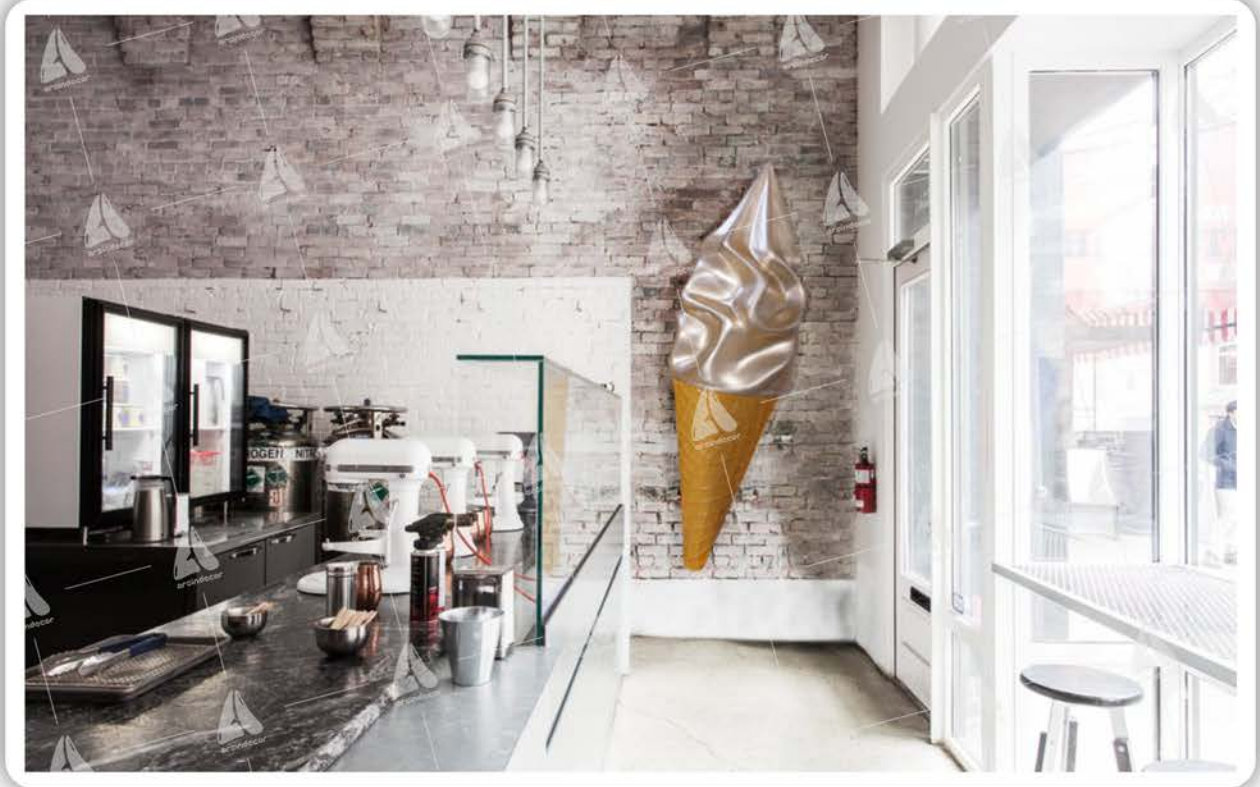

6-Layer Fiberglass Material

21

+98 912 169 7002

www.arsindecor.com

+98 21 44 36 69 36

arsindecor@gmail.com

+98 21 44 75 75 17

[arsindecor.official](https://www.instagram.com/arsindecor.official)