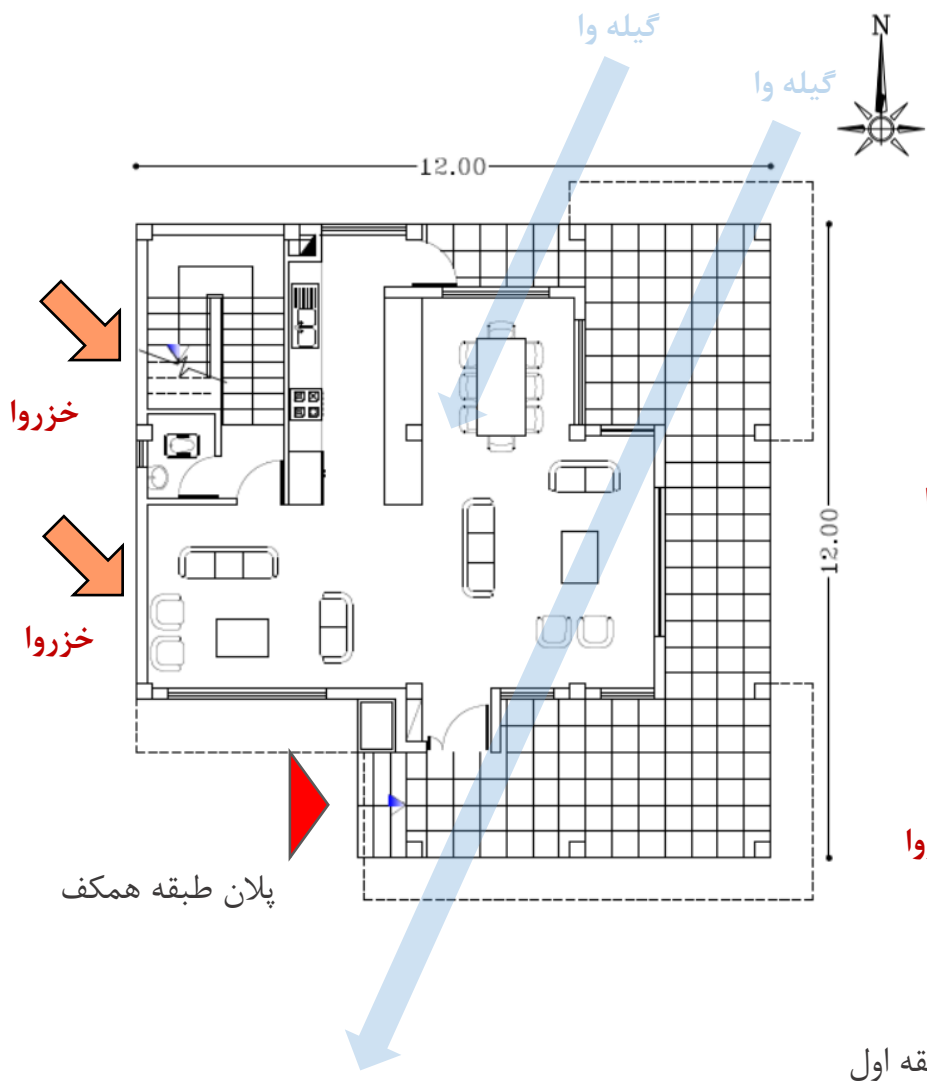

تیپ ۸ جلگه

الگوهای پیشنهادی خانه های روستایی جلگه گیلان

کارگروه تخصصی معماری بومی سازمان نظام مهندسی گیلان

تیپ ۸ جلگه

الگوهای پیشنهادی خانه های روستایی جلگه گیلان تپ ۸ جلگه

نمای شرقی

نمای شمالی

نمای جنوبی

پلان بام

نمای غربی