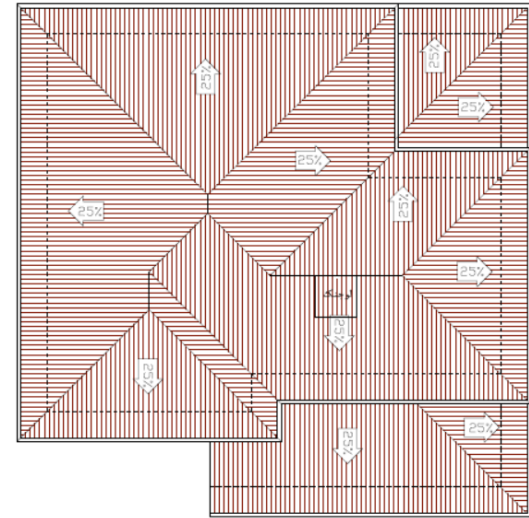

تیپ ۸ جلگه

الگوهای پیشنهادی خانه های روستایی جلگه گیلان

کارگروه تخصصی معماری بومی سازمان نظام مهندسی گیلان

تیپ ۸ جلگه

الگوهای پیشنهادی خانه های روستایی جلگه گیلان تپ ۸ جلگه

نمای شرقی

نمای شمالی

نمای جنوبی

پلان بام

نمای غربی