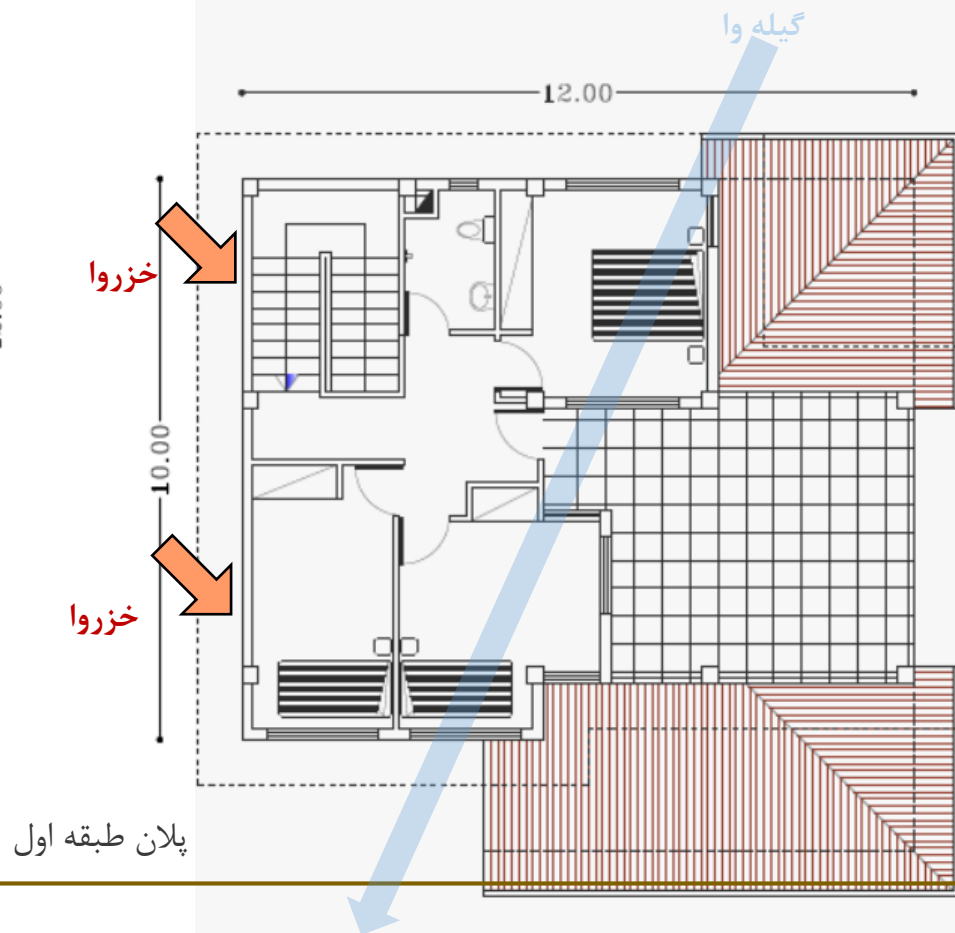

تیپ ۸ جلگه

الگوهای پیشنهادی خانه های روستایی جلگه گیلان

کارگروه تخصصی معماری بومی سازمان نظام مهندسی گیلان

تیپ ۸ جلگه

الگوهای پیشنهادی خانه های روستایی جلگه گیلان تپ ۸ جلگه

نمای شرقی

نمای شمالی

نمای جنوبی

پلان بام

نمای غربی