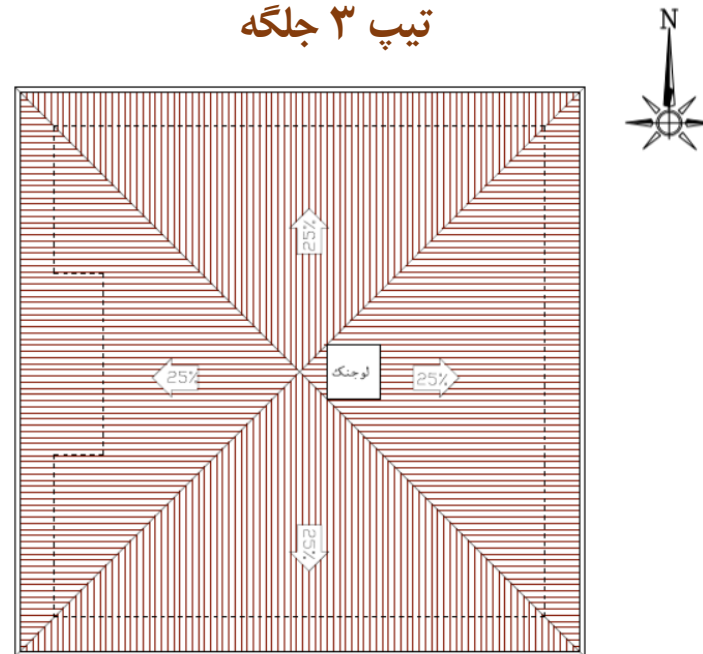

تیپ ۳ جلگه

الگوهای پیشنهادی خانه های روستایی جلگه گیلان

کارگروه تخصصی معماری بومی سازمان نظام مهندسی گیلان

تیپ ۳ جلگه

پلان طبقه همکف

الگوهای پیشنهادی خانه های روستایی جلگه گیلان

تیپ ۳ جلگه

نمای شرقی

نمای شمالی

نمای جنوبی

پلان بام

نمای غربی