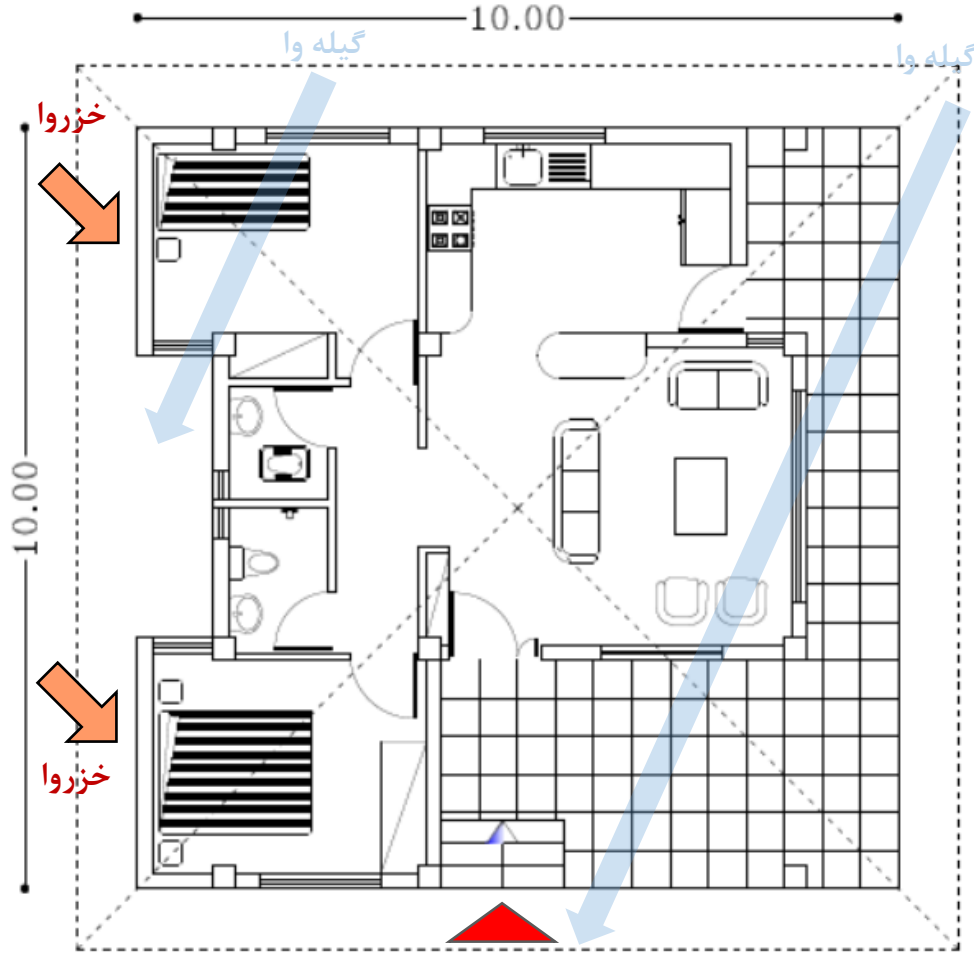

تیپ ۳ جلگه

الگوهای پیشنهادی خانه های روستایی جلگه گیلان

کارگروه تخصصی معماری بومی سازمان نظام مهندسی گیلان

تیپ ۳ جلگه

پلان طبقه همکف

الگوهای پیشنهادی خانه های روستایی جلگه گیلان

تیپ ۳ جلگه

نمای شرقی

نمای شمالی

نمای جنوبی

پلان بام

نمای غربی